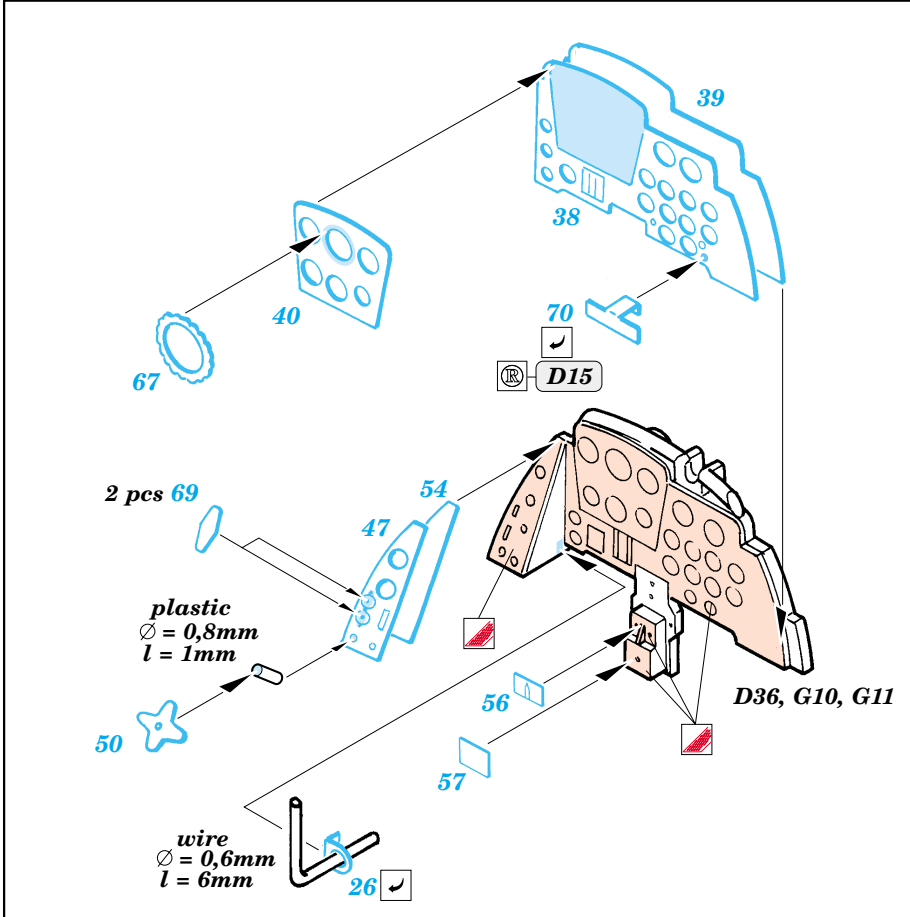

# Me 262A-1 Schwalbe interior

1/32 scale detail set for Trumpeter kit • sada detailů pro model 1/32 Trumpeter

eduard

32 550

Film

- APPLY EXPRESS MASK AND PAINT BEFORE GLUING  
POUŽIT EXPRESS MASK NABARVIT PŘED SLEPENÍM
- SYMMETRICAL ASSEMBLY  
SYMETRICKÁ MONTÁŽ
- REMOVE  
ODSTRANIT
- GRIND  
OBROUSIT
- DRILL HOLE  
VRTAT OTVOR
- BEND  
OHNOUT
- OPTION  
VOLBA
- REPLACE  
NAHRADIT

ORIGINAL KIT PARTS  
PŮVODNÍ DÍLY STAVEBNICE

PHOTO-ETCHED PARTS  
LEPTANÉ DÍLY

PARTS TO BE REMOVED  
DÍLY K ODSTRANĚNÍ

FILL  
TMELIT

References : Aero Detail No.9 - Messerschmitt Me-262 A  
 MBI - Messerschmitt Me-262 Schwalbe  
 Peregrine Publishing - Me-262 A Schwalbe