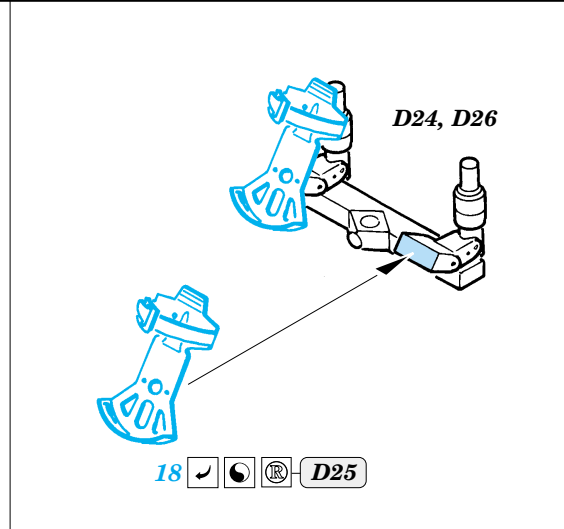

# Me 262A-1 Schwalbe interior

1/32 scale detail set for Trumpeter kit • sada detailů pro model 1/32 Trumpeter

eduard

32 550

Film

- APPLY EXPRESS MASK AND PAINT BEFORE GLUING  
POUŽIT EXPRESS MASK NABARVIT PŘED SLEPENÍM
- SYMMETRICAL ASSEMBLY  
SYMETRICKÁ MONTÁŽ
- REMOVE  
ODSTRANIT
- GRIND  
OBROUSIT
- DRILL HOLE  
VRTAT OTVOR
- BEND  
OHNOUT
- OPTION  
VOLBA
- REPLACE  
NAHRADIT

ORIGINAL KIT PARTS  
PŮVODNÍ DÍLY STAVEBNICE

PHOTO-ETCHED PARTS  
LEPTANÉ DÍLY

PARTS TO BE REMOVED  
DÍLY K ODSTRANĚNÍ

FILL  
TMELIT

References : Aero Detail No.9 - Messerschmitt Me-262 A  
 MBI - Messerschmitt Me-262 Schwalbe  
 Peregrine Publishing - Me-262 A Schwalbe