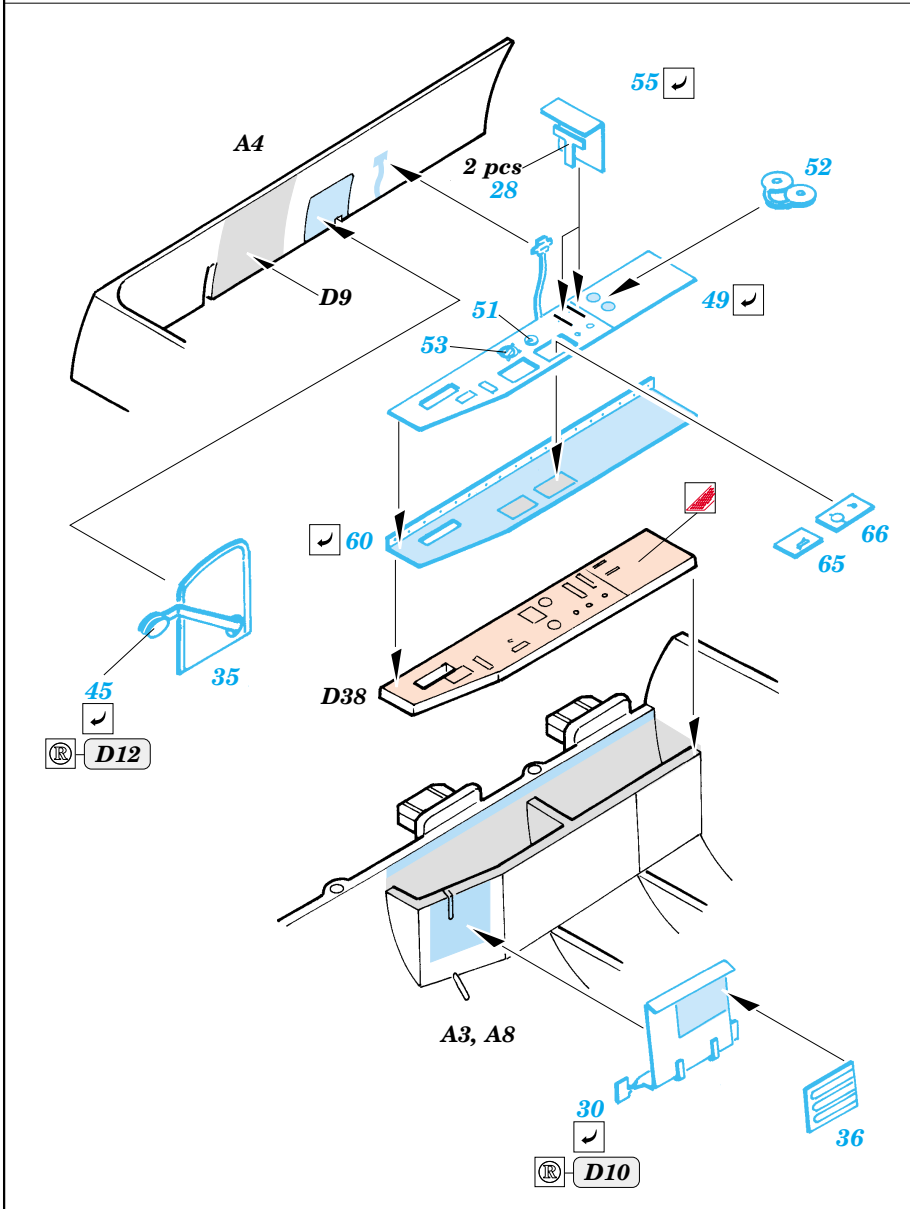

# Me 262A-1 Schwalbe interior

1/32 scale detail set for Trumpeter kit • sada detailů pro model 1/32 Trumpeter

eduard

32 550

Film

- APPLY EXPRESS MASK AND PAINT BEFORE GLUING  
POUŽIT EXPRESS MASK NABARVIT PŘED SLEPENÍM
- SYMMETRICAL ASSEMBLY  
SYMETRICKÁ MONTÁŽ
- REMOVE  
ODSTRANIT
- GRIND  
OBROUSIT
- DRILL HOLE  
VRTAT OTVOR
- BEND  
OHNOUT
- OPTION  
VOLBA
- REPLACE  
NAHRADIT

ORIGINAL KIT PARTS  
PŮVODNÍ DÍLY STAVEBNICE

PHOTO-ETCHED PARTS  
LEPTANÉ DÍLY

PARTS TO BE REMOVED  
DÍLY K ODSTRANĚNÍ

FILL  
TMELIT

References : Aero Detail No.9 - Messerschmitt Me-262 A  
 MBI - Messerschmitt Me-262 Schwalbe  
 Peregrine Publishing - Me-262 A Schwalbe