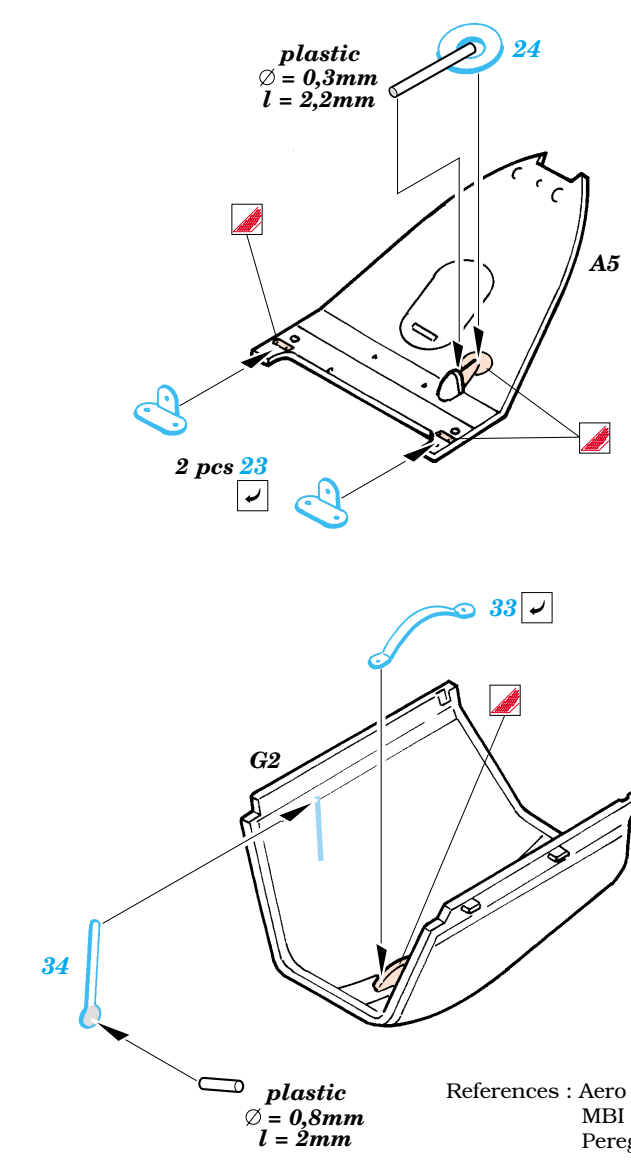

# Me 262A-1 Schwalbe interior

1/32 scale detail set for Trumpeter kit • sada detailů pro model 1/32 Trumpeter

eduard

32 550

Film

- APPLY EXPRESS MASK AND PAINT BEFORE GLUING  
POUŽIT EXPRESS MASK NABARVIT PŘED SLEPENÍM
- SYMMETRICAL ASSEMBLY  
SYMETRICKÁ MONTÁŽ
- REMOVE  
ODSTRANIT
- GRIND  
OBROUSIT
- DRILL HOLE  
VRTAT OTVOR
- BEND  
OHNOUT
- OPTION  
VOLBA
- REPLACE  
NAHRADIT

ORIGINAL KIT PARTS  
PŮVODNÍ DÍLY STAVEBNICE

PHOTO-ETCHED PARTS  
LEPTANÉ DÍLY

PARTS TO BE REMOVED  
DÍLY K ODSTRANĚNÍ

FILL  
TMELIT

References : Aero Detail No.9 - Messerschmitt Me-262 A  
 MBI - Messerschmitt Me-262 Schwalbe  
 Peregrine Publishing - Me-262 A Schwalbe