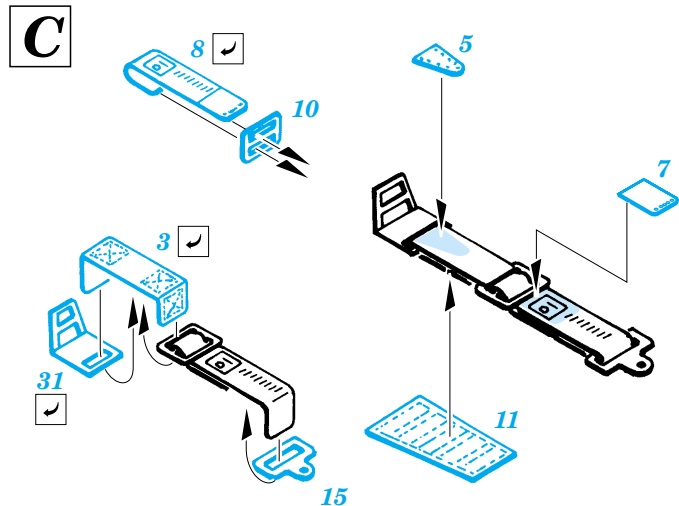

# Me 262A-1 Schwalbe interior

1/32 scale detail set for Trumpeter kit • sada detailů pro model 1/32 Trumpeter

eduard

32 550

Film

- APPLY EXPRESS MASK AND PAINT BEFORE GLUING  
POUŽIT EXPRESS MASK NABARVIT PŘED SLEPENÍM
- SYMMETRICAL ASSEMBLY  
SYMETRICKÁ MONTÁŽ
- REMOVE  
ODSTRANIT
- GRIND  
OBROUSIT
- DRILL HOLE  
VRTAT OTVOR
- BEND  
OHNOUT
- OPTION  
VOLBA
- REPLACE  
NAHRADIT

ORIGINAL KIT PARTS  
PŮVODNÍ DÍLY STAVEBNICE

PHOTO-ETCHED PARTS  
LEPTANÉ DÍLY

PARTS TO BE REMOVED  
DÍLY K ODSTRANĚNÍ

FILL  
TMELIT

References : Aero Detail No.9 - Messerschmitt Me-262 A  
 MBI - Messerschmitt Me-262 Schwalbe  
 Peregrine Publishing - Me-262 A Schwalbe