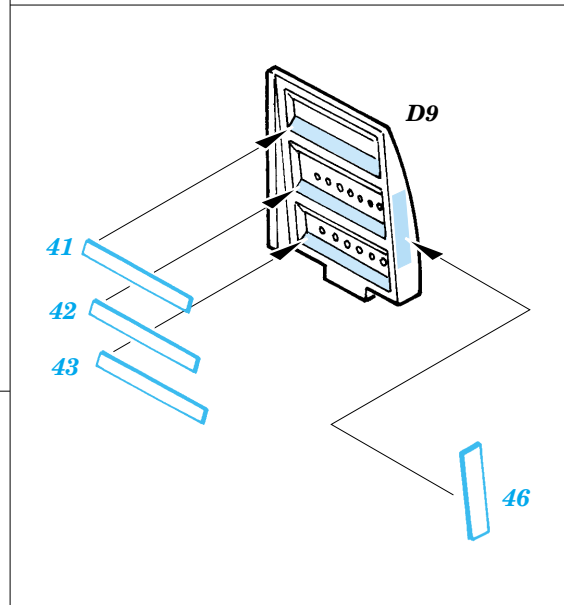

# Me 262A-1 Schwalbe interior

1/32 scale detail set for Trumpeter kit • sada detailů pro model 1/32 Trumpeter

eduard

32 550

Film

- APPLY EXPRESS MASK AND PAINT BEFORE GLUING  
POUŽIT EXPRESS MASK NABARVIT PŘED SLEPENÍM
- SYMMETRICAL ASSEMBLY  
SYMETRICKÁ MONTÁŽ
- REMOVE  
ODSTRANIT
- GRIND  
OBROUSIT
- DRILL HOLE  
VRTAT OTVOR
- BEND  
OHNOUT
- OPTION  
VOLBA
- REPLACE  
NAHRADIT

ORIGINAL KIT PARTS  
PŮVODNÍ DÍLY STAVEBNICE

PHOTO-ETCHED PARTS  
LEPTANÉ DÍLY

PARTS TO BE REMOVED  
DÍLY K ODSTRANĚNÍ

FILL  
TMELIT

References : Aero Detail No.9 - Messerschmitt Me-262 A  
 MBI - Messerschmitt Me-262 Schwalbe  
 Peregrine Publishing - Me-262 A Schwalbe