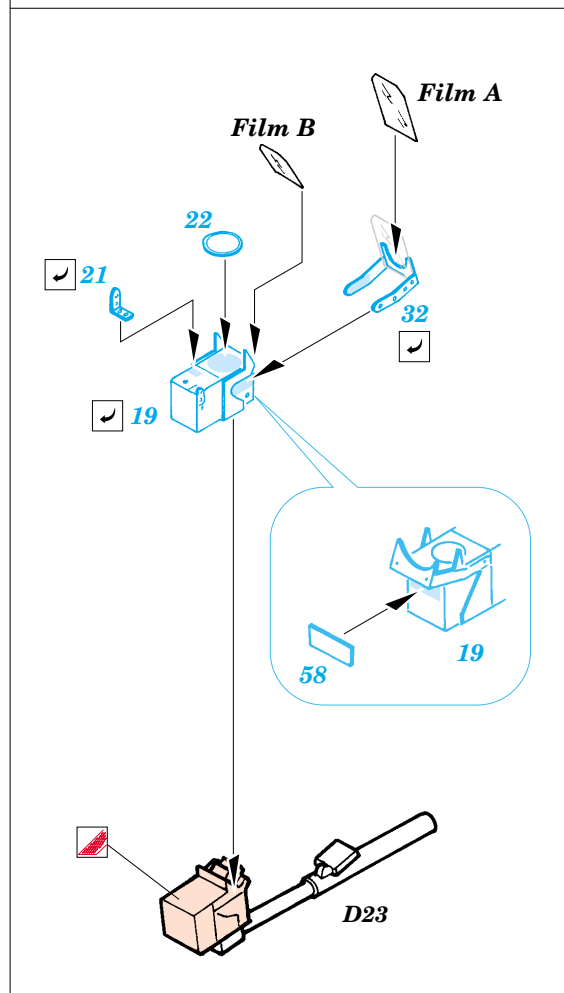

# Me 262A-1 Schwalbe interior

1/32 scale detail set for Trumpeter kit • sada detailů pro model 1/32 Trumpeter

eduard

32 550

Film

- APPLY EXPRESS MASK AND PAINT BEFORE GLUING  
POUŽIT EXPRESS MASK NABARVIT PŘED SLEPENÍM
- SYMMETRICAL ASSEMBLY  
SYMETRICKÁ MONTÁŽ
- REMOVE  
ODSTRANIT
- GRIND  
OBROUSIT
- DRILL HOLE  
VRTAT OTVOR
- BEND  
OHNOUT
- OPTION  
VOLBA
- REPLACE  
NAHRADIT

ORIGINAL KIT PARTS  
PŮVODNÍ DÍLY STAVEBNICE

PHOTO-ETCHED PARTS  
LEPTANÉ DÍLY

PARTS TO BE REMOVED  
DÍLY K ODSTRANĚNÍ

FILL  
TMELIT

References : Aero Detail No.9 - Messerschmitt Me-262 A  
 MBI - Messerschmitt Me-262 Schwalbe  
 Peregrine Publishing - Me-262 A Schwalbe