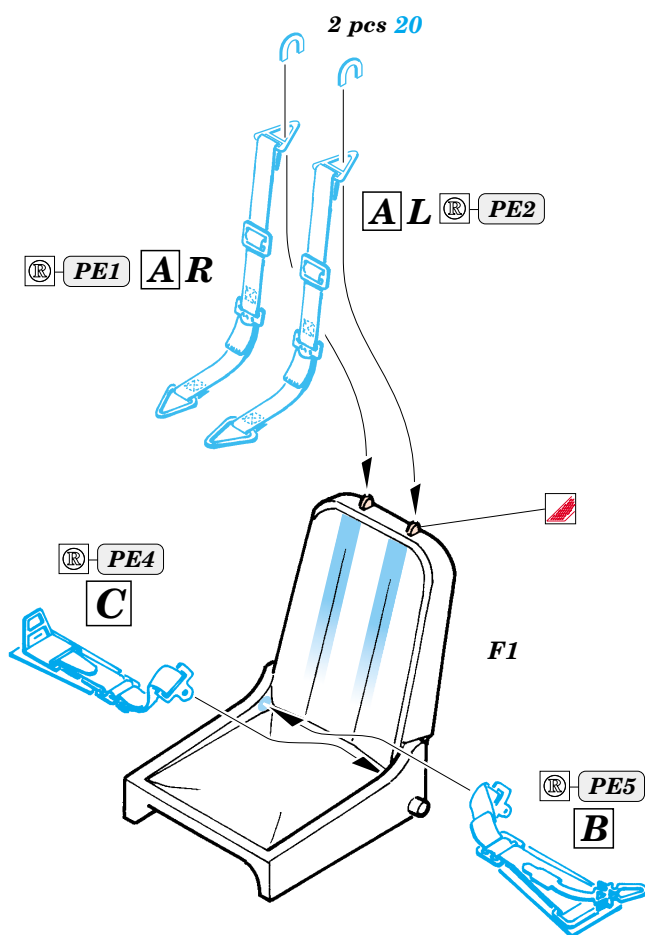

# Me 262A-1 Schwalbe interior

1/32 scale detail set for Trumpeter kit • sada detailů pro model 1/32 Trumpeter

eduard

32 550

Film

- APPLY EXPRESS MASK AND PAINT BEFORE GLUING  
POUŽIT EXPRESS MASK NABARVIT PŘED SLEPENÍM
- SYMMETRICAL ASSEMBLY  
SYMETRICKÁ MONTÁŽ
- REMOVE  
ODSTRANIT
- GRIND  
OBROUSIT
- DRILL HOLE  
VRTAT OTVOR
- BEND  
OHNOUT
- OPTION  
VOLBA
- REPLACE  
NAHRADIT

ORIGINAL KIT PARTS  
PŮVODNÍ DÍLY STAVEBNICE

PHOTO-ETCHED PARTS  
LEPTANÉ DÍLY

PARTS TO BE REMOVED  
DÍLY K ODSTRANĚNÍ

FILL  
TMELIT

References : Aero Detail No.9 - Messerschmitt Me-262 A  
 MBI - Messerschmitt Me-262 Schwalbe  
 Peregrine Publishing - Me-262 A Schwalbe