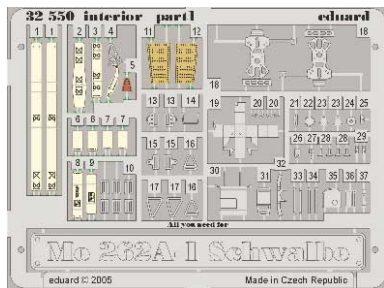

# Me 262A-1 Schwalbe interior

1/32 scale detail set for Trumpeter kit • sada detailů pro model 1/32 Trumpeter

eduard

32 550

Film

- APPLY EXPRESS MASK AND PAINT BEFORE GLUING  
POUŽIT EXPRESS MASK NABARVIT PŘED SLEPENÍM
- SYMMETRICAL ASSEMBLY  
SYMETRICKÁ MONTÁŽ
- REMOVE  
ODSTRANIT
- GRIND  
OBROUSIT
- DRILL HOLE  
VRTAT OTVOR
- BEND  
OHNOUT
- OPTION  
VOLBA
- REPLACE  
NAHRADIT

ORIGINAL KIT PARTS  
PŮVODNÍ DÍLY STAVEBNICE

PHOTO-ETCHED PARTS  
LEPTANÉ DÍLY

PARTS TO BE REMOVED  
DÍLY K ODSTRANĚNÍ

FILL  
TMELIT

References : Aero Detail No.9 - Messerschmitt Me-262 A  
 MBI - Messerschmitt Me-262 Schwalbe  
 Peregrine Publishing - Me-262 A Schwalbe