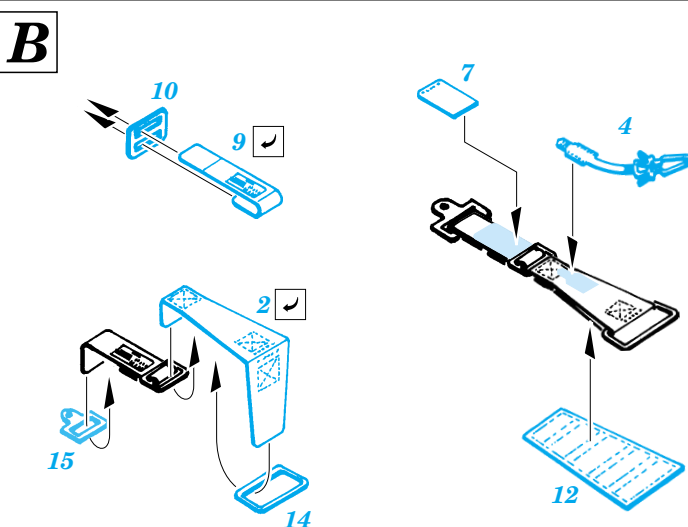

# Me 262A-1 Schwalbe interior

1/32 scale detail set for Trumpeter kit • sada detailů pro model 1/32 Trumpeter

eduard

32 550

Film

- APPLY EXPRESS MASK AND PAINT BEFORE GLUING  
POUŽIT EXPRESS MASK NABARVIT PŘED SLEPENÍM
- SYMMETRICAL ASSEMBLY  
SYMETRICKÁ MONTÁŽ
- REMOVE  
ODSTRANIT
- GRIND  
OBROUSIT
- DRILL HOLE  
VRTAT OTVOR
- BEND  
OHNOUT
- OPTION  
VOLBA
- REPLACE  
NAHRADIT

ORIGINAL KIT PARTS  
PŮVODNÍ DÍLY STAVEBNICE

PHOTO-ETCHED PARTS  
LEPTANÉ DÍLY

PARTS TO BE REMOVED  
DÍLY K ODSTRANĚNÍ

FILL  
TMELIT

References : Aero Detail No.9 - Messerschmitt Me-262 A  
 MBI - Messerschmitt Me-262 Schwalbe  
 Peregrine Publishing - Me-262 A Schwalbe