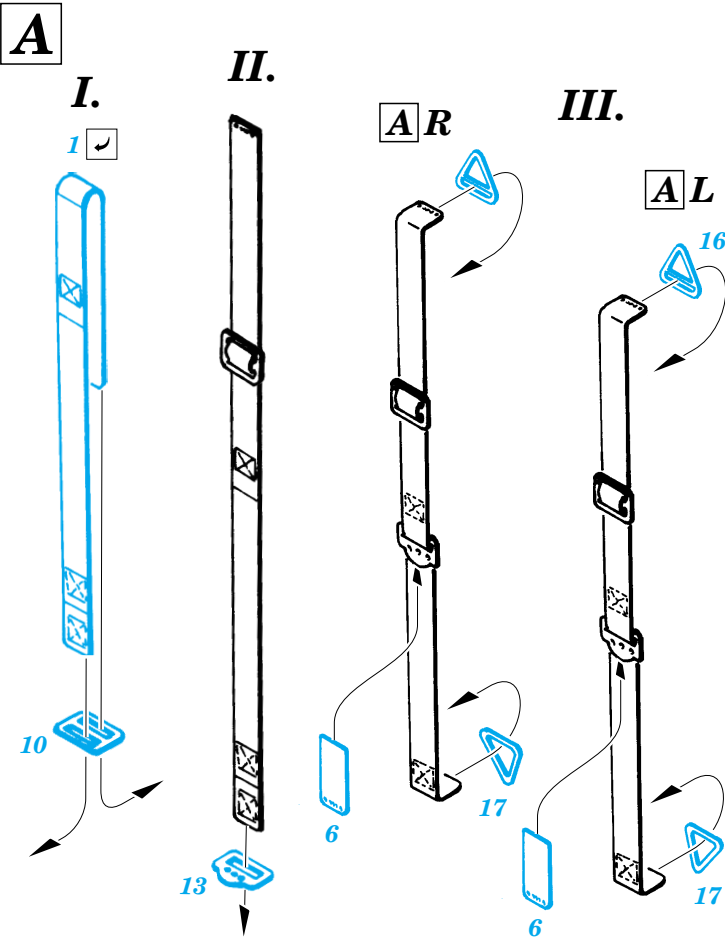

# Me 262A-1 Schwalbe interior

1/32 scale detail set for Trumpeter kit • sada detailů pro model 1/32 Trumpeter

eduard

32 550

Film

- APPLY EXPRESS MASK AND PAINT BEFORE GLUING  
POUŽIT EXPRESS MASK NABARVIT PŘED SLEPENÍM
- SYMMETRICAL ASSEMBLY  
SYMETRICKÁ MONTÁŽ
- REMOVE  
ODSTRANIT
- GRIND  
OBROUSIT
- DRILL HOLE  
VRTAT OTVOR
- BEND  
OHNOUT
- OPTION  
VOLBA
- REPLACE  
NAHRADIT

ORIGINAL KIT PARTS  
PŮVODNÍ DÍLY STAVEBNICE

PHOTO-ETCHED PARTS  
LEPTANÉ DÍLY

PARTS TO BE REMOVED  
DÍLY K ODSTRANĚNÍ

FILL  
TMELIT

References : Aero Detail No.9 - Messerschmitt Me-262 A  
 MBI - Messerschmitt Me-262 Schwalbe  
 Peregrine Publishing - Me-262 A Schwalbe