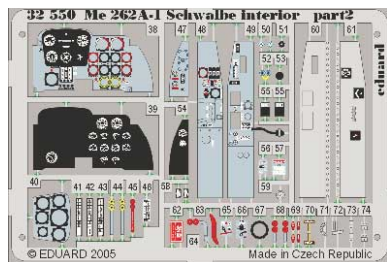

# Me 262A-1 Schwalbe interior

1/32 scale detail set for Trumpeter kit • sada detailů pro model 1/32 Trumpeter

eduard

32 550

Film

- APPLY EXPRESS MASK AND PAINT BEFORE GLUING  
POUŽIT EXPRESS MASK NABARVIT PŘED SLEPENÍM
- SYMMETRICAL ASSEMBLY  
SYMETRICKÁ MONTÁŽ
- REMOVE  
ODSTRANIT
- GRIND  
OBROUSIT
- DRILL HOLE  
VRTAT OTVOR
- BEND  
OHNOUT
- OPTION  
VOLBA
- REPLACE  
NAHRADIT

ORIGINAL KIT PARTS  
PŮVODNÍ DÍLY STAVEBNICE

PHOTO-ETCHED PARTS  
LEPTANÉ DÍLY

PARTS TO BE REMOVED  
DÍLY K ODSTRANĚNÍ

FILL  
TMELIT

References : Aero Detail No.9 - Messerschmitt Me-262 A  
 MBI - Messerschmitt Me-262 Schwalbe  
 Peregrine Publishing - Me-262 A Schwalbe