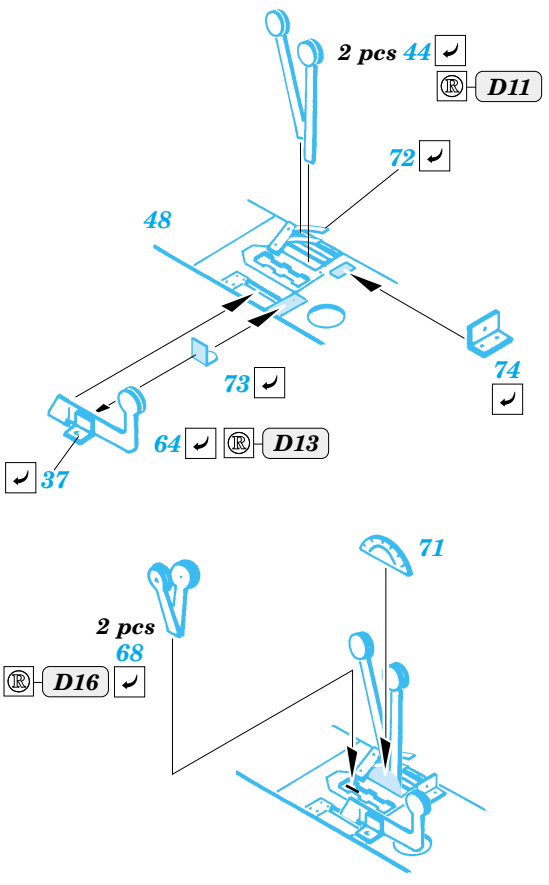

ORIGINAL KIT PARTS  
PŮVODNÍ DÍLY STAVEBNICE

PHOTO-ETCHED PARTS  
LEPTANÉ DÍLY

PARTS TO BE REMOVED  
DÍLY K ODSTRANĚNÍ

FILL  
TMELIT

References : Aero Detail No.9 - Messerschmitt Me-262 A  
 MBI - Messerschmitt Me-262 Schwalbe  
 Peregrine Publishing - Me-262 A Schwalbe