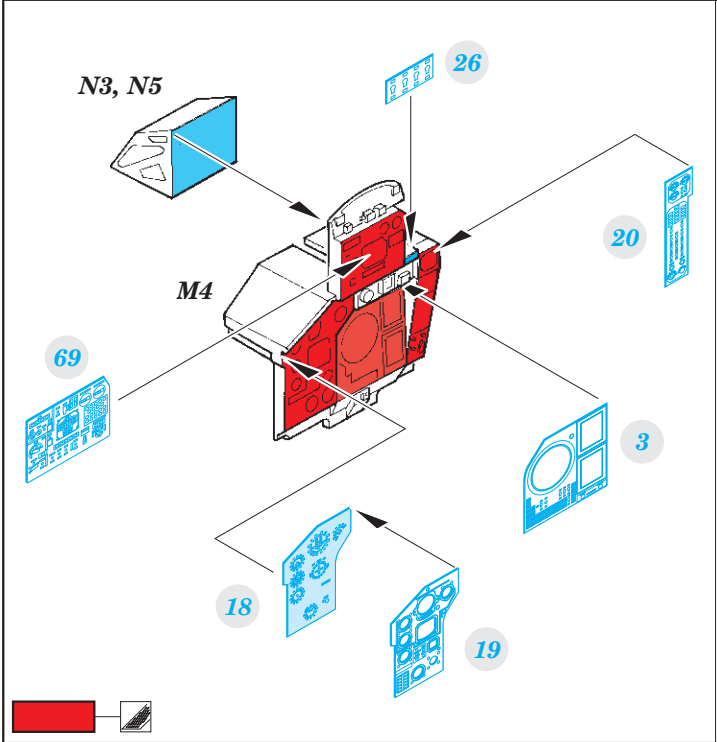

MiG-31B / BS

eduard

detail set for 1/48 AMK No. 88008 kit • sada detailů pro stavebnici 1/48 AMK No. 88008

49 781

- ★ APPLY EXPRESS MASK AND PAINT BEFORE GLUING
POUŽIT EXPRESS MASK NABARVIT PŘED SLEPENÍM
- ☉ SYMMETRICAL ASSEMBLY
SYMETRICKÁ MONTÁŽ
- ☐ REMOVE
ODSTRANIT
- ☑ BEND
OHNOUT
- ☒ GRIND
OBROUSIT
- ❓ OPTION
VOLBA
- ⚪ DRILL HOLE
VRTÁT OTVOR
- Ⓜ REPLACE
NAHRADIT
- 1 COLORED ETCHED PARTS
LEPTANÉ BAREVNÉ DÍLY
- 1 ETCHED PARTS
LEPTANÉ NEBAREVNÉ DÍLY
- 1 ORIGINAL KIT PARTS
PŮVODNÍ DÍLY STAVEBNICE

ORIGINAL KIT PARTS
PŮVODNÍ DÍLY STAVEBNICE

PHOTO-ETCHED PARTS
LEPTANÉ DÍLY

PARTS TO BE REMOVED
DÍLY K ODSTRANĚNÍ

FILL
TMELIT

2 sets

Parts 61- upper half of the exhaust nozzle only