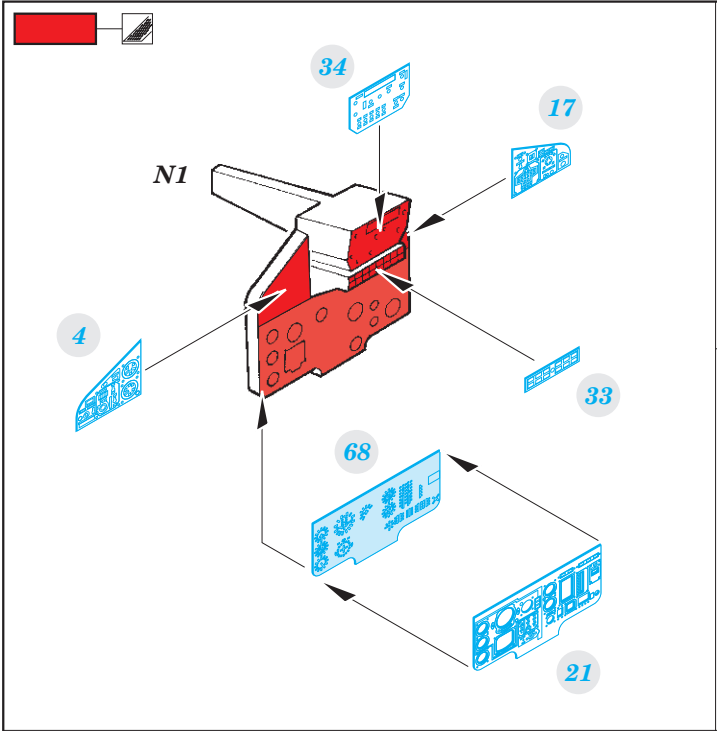

MiG-31B / BS

eduard

detail set for 1/48 AMK No. 88008 kit • sada detailů pro stavebnici 1/48 AMK No. 88008

49 781

- ★ APPLY EXPRESS MASK AND PAINT BEFORE GLUING
POUŽIT EXPRESS MASK NABARVIT PŘED SLEPENÍM
- ☉ SYMMETRICAL ASSEMBLY
SYMETRICKÁ MONTÁŽ
- ☐ REMOVE
ODSTRANIT
- ☑ BEND
OHNOUT
- ☒ GRIND
OBROUSIT
- ❓ OPTION
VOLBA
- ⚪ DRILL HOLE
VRTÁT OTVOR
- Ⓜ REPLACE
NAHRADIT
- 1 COLORED ETCHED PARTS
LEPTANÉ BAREVNÉ DÍLY
- 1 ETCHED PARTS
LEPTANÉ NEBAREVNÉ DÍLY
- 1 ORIGINAL KIT PARTS
PŮVODNÍ DÍLY STAVEBNICE

ORIGINAL KIT PARTS
PŮVODNÍ DÍLY STAVEBNICE

PHOTO-ETCHED PARTS
LEPTANÉ DÍLY

PARTS TO BE REMOVED
DÍLY K ODSTRANĚNÍ

FILL
TMELIT

2 sets

Parts 61- upper half of the exhaust nozzle only