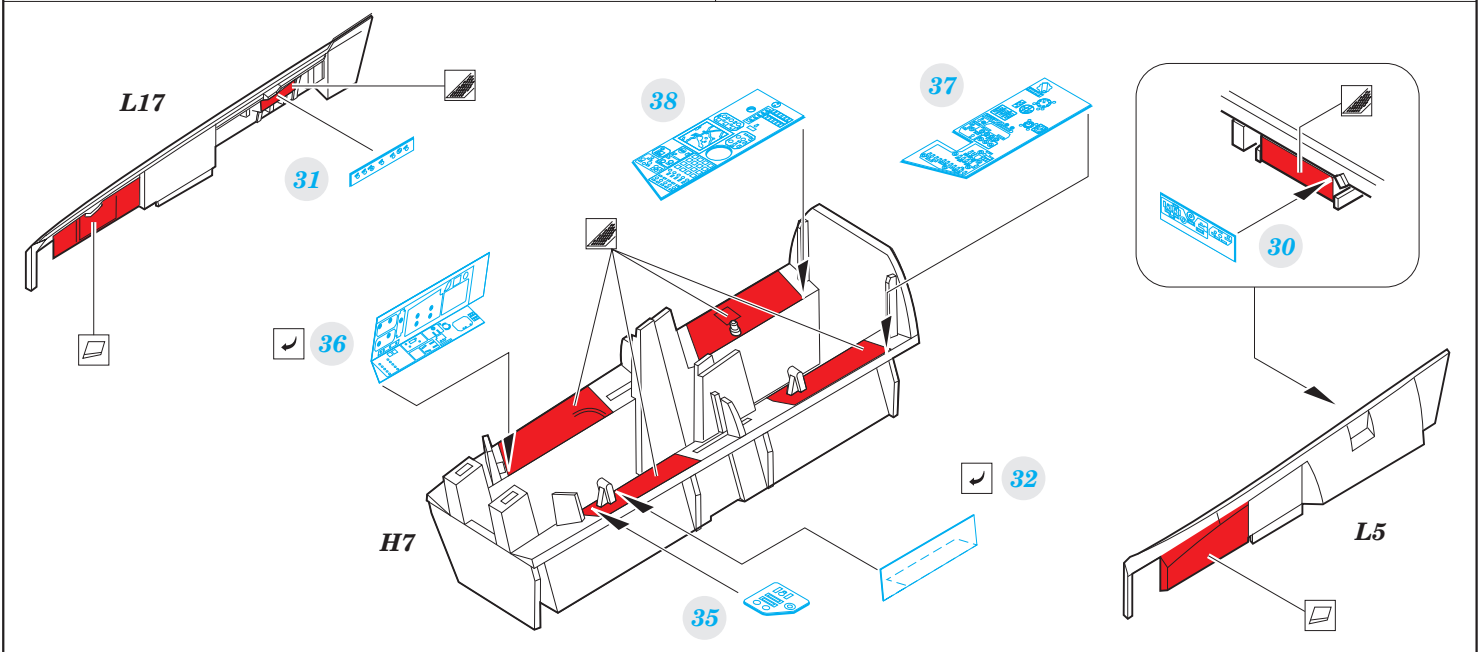

MiG-31B / BS

eduard

detail set for 1/48 AMK No. 88008 kit • sada detailů pro stavebnici 1/48 AMK No. 88008

49 781

- ★ APPLY EXPRESS MASK AND PAINT BEFORE GLUING
POUŽIT EXPRESS MASK NABARVIT PŘED SLEPENÍM
- ☉ SYMMETRICAL ASSEMBLY
SYMETRICKÁ MONTÁŽ
- ☐ REMOVE
ODSTRANIT
- ☑ BEND
OHNOUT
- ☒ GRIND
OBROUSIT
- ❓ OPTION
VOLBA
- ⚪ DRILL HOLE
VRTÁT OTVOR
- Ⓜ REPLACE
NAHRADIT
- 1 COLORED ETCHED PARTS
LEPTANÉ BAREVNÉ DÍLY
- 1 ETCHED PARTS
LEPTANÉ NEBAREVNÉ DÍLY
- 1 ORIGINAL KIT PARTS
PŮVODNÍ DÍLY STAVEBNICE

ORIGINAL KIT PARTS
PŮVODNÍ DÍLY STAVEBNICE

PHOTO-ETCHED PARTS
LEPTANÉ DÍLY

PARTS TO BE REMOVED
DÍLY K ODSTRANĚNÍ

FILL
TMELIT

2 sets

Parts 61- upper half of the exhaust nozzle only