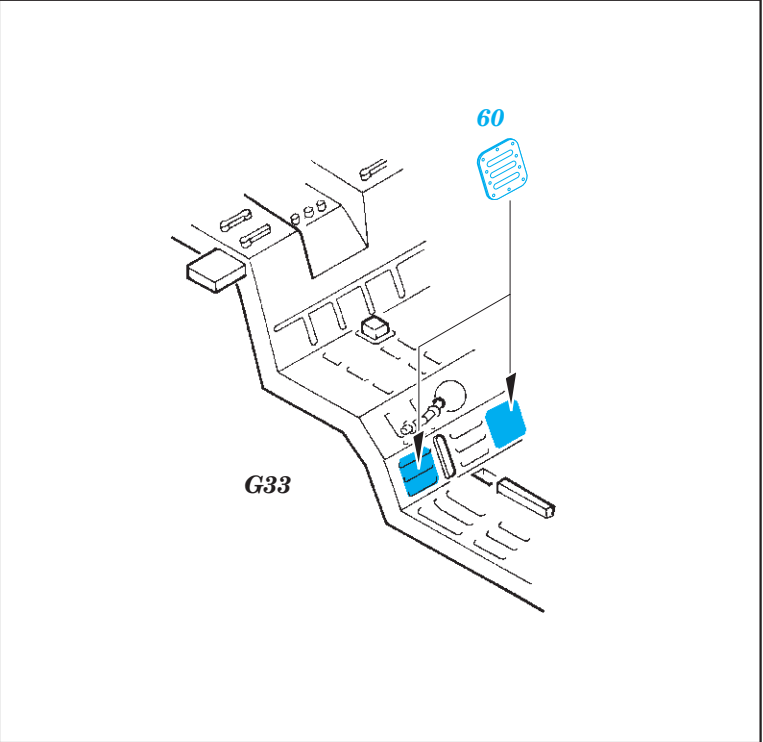

MiG-31B / BS

eduard

detail set for 1/48 AMK No. 88008 kit • sada detailů pro stavebnici 1/48 AMK No. 88008

49 781

- ★ APPLY EXPRESS MASK AND PAINT BEFORE GLUING
POUŽIT EXPRESS MASK NABARVIT PŘED SLEPENÍM
- ☉ SYMMETRICAL ASSEMBLY
SYMETRICKÁ MONTÁŽ
- ☐ REMOVE
ODSTRANIT
- ☑ BEND
OHNOUT
- ☒ GRIND
OBROUSIT
- ❓ OPTION
VOLBA
- ⚪ DRILL HOLE
VRTÁT OTVOR
- Ⓜ REPLACE
NAHRADIT
- 1 COLORED ETCHED PARTS
LEPTANÉ BAREVNÉ DÍLY
- 1 ETCHED PARTS
LEPTANÉ NEBAREVNÉ DÍLY
- 1 ORIGINAL KIT PARTS
PŮVODNÍ DÍLY STAVEBNICE

ORIGINAL KIT PARTS
PŮVODNÍ DÍLY STAVEBNICE

PHOTO-ETCHED PARTS
LEPTANÉ DÍLY

PARTS TO BE REMOVED
DÍLY K ODSTRANĚNÍ

FILL
TMELIT

2 sets

Parts 61- upper half of the exhaust nozzle only