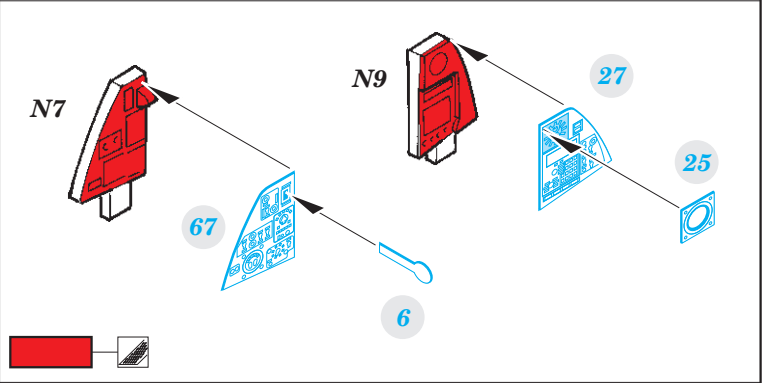

MiG-31B / BS

eduard

detail set for 1/48 AMK No. 88008 kit • sada detailů pro stavebnici 1/48 AMK No. 88008

49 781

- ★ APPLY EXPRESS MASK AND PAINT BEFORE GLUING
POUŽIT EXPRESS MASK NABARVIT PŘED SLEPENÍM
- ☉ SYMMETRICAL ASSEMBLY
SYMETRICKÁ MONTÁŽ
- ☐ REMOVE
ODSTRANIT
- ☑ BEND
OHNOUT
- ☒ GRIND
OBROUSIT
- ❓ OPTION
VOLBA
- ⚪ DRILL HOLE
VRTÁT OTVOR
- Ⓜ REPLACE
NAHRADIT
- 1 COLORED ETCHED PARTS
LEPTANÉ BAREVNÉ DÍLY
- 1 ETCHED PARTS
LEPTANÉ NEBAREVNÉ DÍLY
- 1 ORIGINAL KIT PARTS
PŮVODNÍ DÍLY STAVEBNICE

ORIGINAL KIT PARTS
PŮVODNÍ DÍLY STAVEBNICE

PHOTO-ETCHED PARTS
LEPTANÉ DÍLY

PARTS TO BE REMOVED
DÍLY K ODSTRANĚNÍ

FILL
TMELIT

2 sets

Parts 61- upper half of the exhaust nozzle only