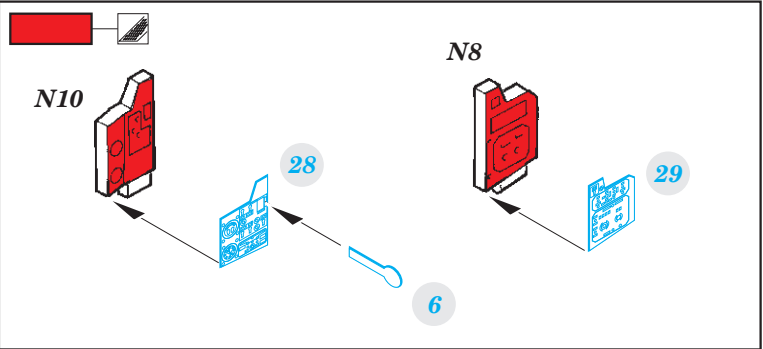

MiG-31B / BS

eduard

detail set for 1/48 AMK No. 88008 kit • sada detailů pro stavebnici 1/48 AMK No. 88008

49 781

- ★ APPLY EXPRESS MASK AND PAINT BEFORE GLUING
POUŽIT EXPRESS MASK NABARVIT PŘED SLEPENÍM
- ☉ SYMMETRICAL ASSEMBLY
SYMETRICKÁ MONTÁŽ
- ☐ REMOVE
ODSTRANIT
- ☑ BEND
OHNOUT
- ☒ GRIND
OBROUSIT
- ❓ OPTION
VOLBA
- ⚪ DRILL HOLE
VRTÁT OTVOR
- Ⓜ REPLACE
NAHRADIT
- 1 COLORED ETCHED PARTS
LEPTANÉ BAREVNÉ DÍLY
- 1 ETCHED PARTS
LEPTANÉ NEBAREVNÉ DÍLY
- 1 ORIGINAL KIT PARTS
PŮVODNÍ DÍLY STAVEBNICE

ORIGINAL KIT PARTS
PŮVODNÍ DÍLY STAVEBNICE

PHOTO-ETCHED PARTS
LEPTANÉ DÍLY

PARTS TO BE REMOVED
DÍLY K ODSTRANĚNÍ

FILL
TMELIT

2 sets

Parts 61- upper half of the exhaust nozzle only