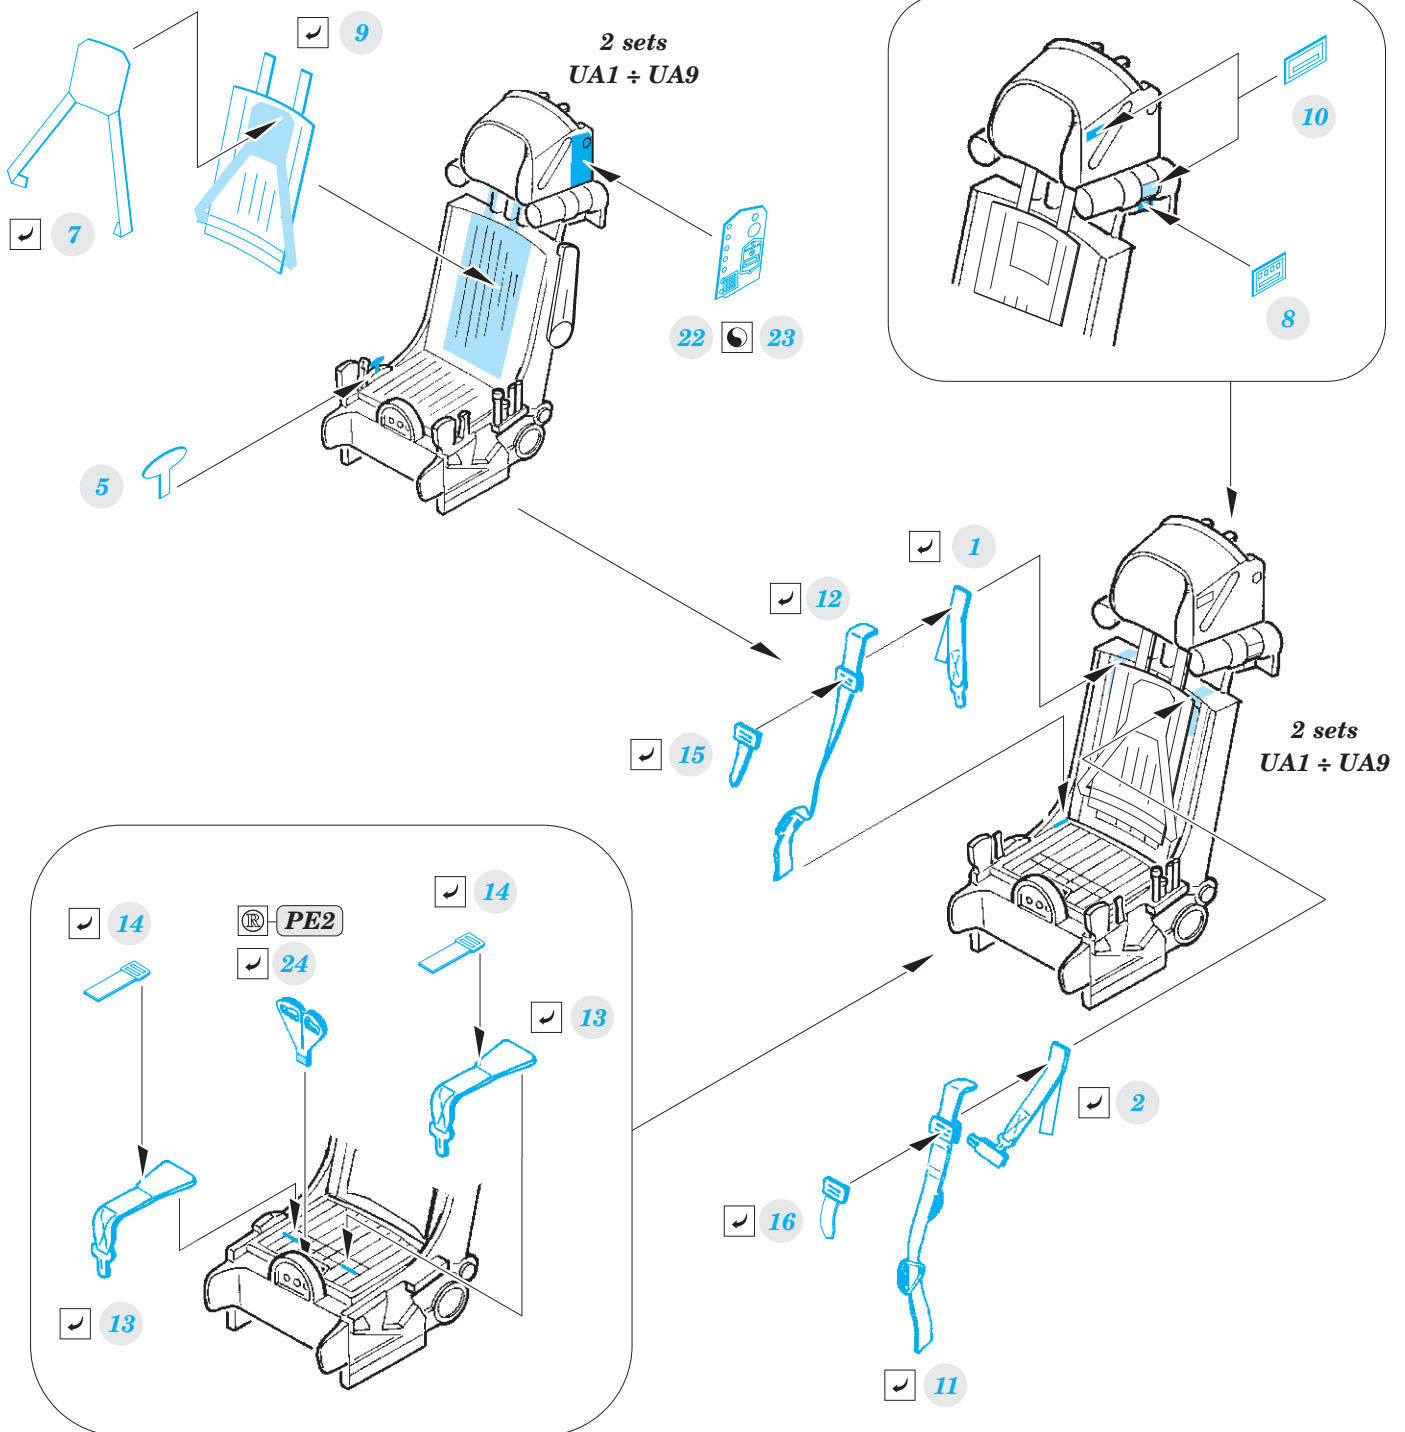

MiG-31B / BS

eduard

detail set for 1/48 AMK No. 88008 kit • sada detailů pro stavebnici 1/48 AMK No. 88008

49 781

- ★ APPLY EXPRESS MASK AND PAINT BEFORE GLUING
POUŽIT EXPRESS MASK NABARVIT PŘED SLEPENÍM
- ☉ SYMMETRICAL ASSEMBLY
SYMETRICKÁ MONTÁŽ
- ☐ REMOVE
ODSTRANIT
- ☑ BEND
OHNOUT
- ☒ GRIND
OBROUSIT
- ❓ OPTION
VOLBA
- ⚪ DRILL HOLE
VRTÁT OTVOR
- Ⓜ REPLACE
NAHRADIT
- 1 COLORED ETCHED PARTS
LEPTANÉ BAREVNÉ DÍLY
- 1 ETCHED PARTS
LEPTANÉ NEBAREVNÉ DÍLY
- 1 ORIGINAL KIT PARTS
PŮVODNÍ DÍLY STAVEBNICE

ORIGINAL KIT PARTS
PŮVODNÍ DÍLY STAVEBNICE

PHOTO-ETCHED PARTS
LEPTANÉ DÍLY

PARTS TO BE REMOVED
DÍLY K ODSTRANĚNÍ

FILL
TMELIT

2 sets

Parts 61- upper half of the exhaust nozzle only