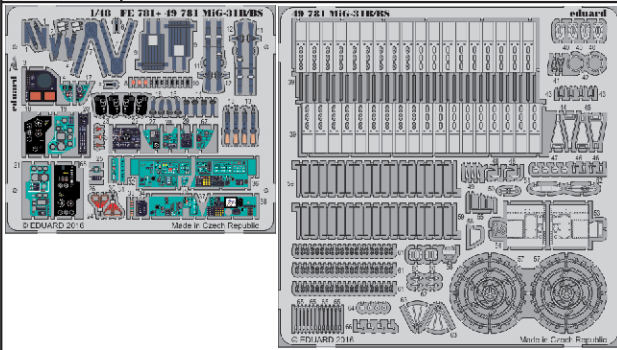

MiG-31B / BS

eduard

detail set for 1/48 AMK No. 88008 kit • sada detailů pro stavebnici 1/48 AMK No. 88008

49 781

- ★ APPLY EXPRESS MASK AND PAINT BEFORE GLUING
POUŽIT EXPRESS MASK NABARVIT PŘED SLEPENÍM
- ☉ SYMMETRICAL ASSEMBLY
SYMETRICKÁ MONTÁŽ
- ☐ REMOVE
ODSTRANIT
- ☑ BEND
OHNOUT
- ☒ GRIND
OBROUSIT
- ❓ OPTION
VOLBA
- ⚪ DRILL HOLE
VRTÁT OTVOR
- Ⓜ REPLACE
NAHRADIT
- 1 COLORED ETCHED PARTS
LEPTANÉ BAREVNÉ DÍLY
- 1 ETCHED PARTS
LEPTANÉ NEBAREVNÉ DÍLY
- 1 ORIGINAL KIT PARTS
PŮVODNÍ DÍLY STAVEBNICE

ORIGINAL KIT PARTS
PŮVODNÍ DÍLY STAVEBNICE

PHOTO-ETCHED PARTS
LEPTANÉ DÍLY

PARTS TO BE REMOVED
DÍLY K ODSTRANĚNÍ

FILL
TMELIT

2 sets

Parts 61- upper half of the exhaust nozzle only