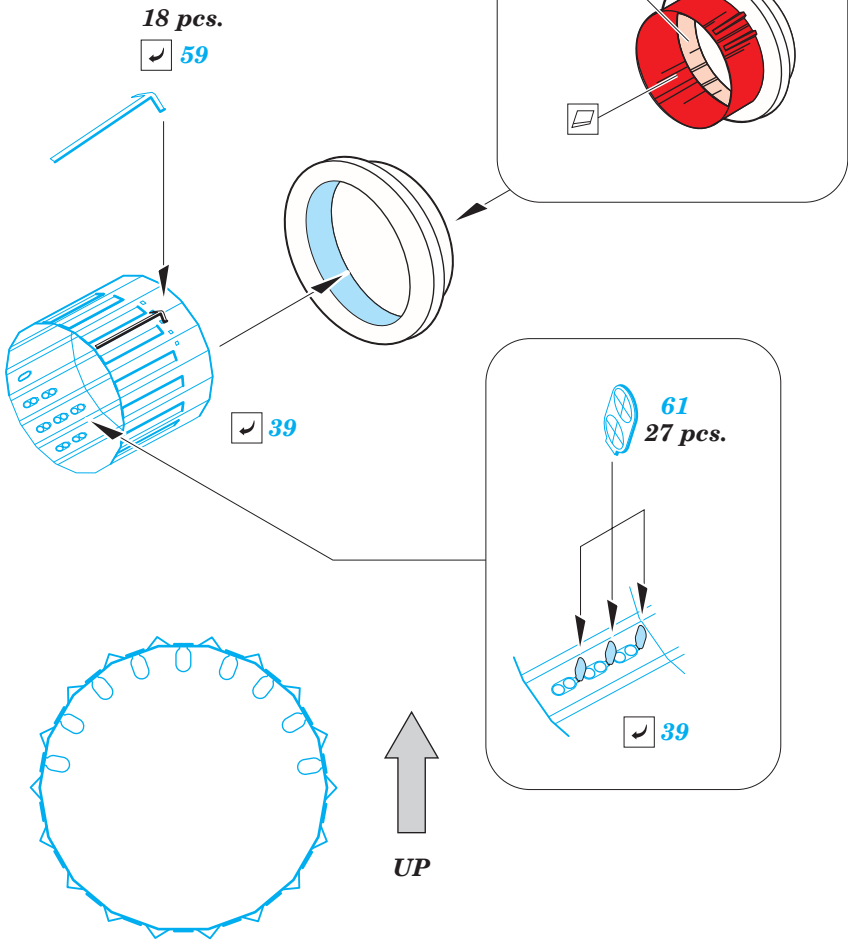

MiG-31B / BS

eduard

detail set for 1/48 AMK No. 88008 kit • sada detailů pro stavebnici 1/48 AMK No. 88008

49 781

- ★ APPLY EXPRESS MASK AND PAINT BEFORE GLUING
POUŽIT EXPRESS MASK NABARVIT PŘED SLEPENÍM
- ☉ SYMMETRICAL ASSEMBLY
SYMETRICKÁ MONTÁŽ
- ☐ REMOVE
ODSTRANIT
- ☑ BEND
OHNOUT
- ☒ GRIND
OBROUSIT
- ❓ OPTION
VOLBA
- ⚪ DRILL HOLE
VRTÁT OTVOR
- Ⓜ REPLACE
NAHRADIT
- 1 COLORED ETCHED PARTS
LEPTANÉ BAREVNÉ DÍLY
- 1 ETCHED PARTS
LEPTANÉ NEBAREVNÉ DÍLY
- 1 ORIGINAL KIT PARTS
PŮVODNÍ DÍLY STAVEBNICE

ORIGINAL KIT PARTS
PŮVODNÍ DÍLY STAVEBNICE

PHOTO-ETCHED PARTS
LEPTANÉ DÍLY

PARTS TO BE REMOVED
DÍLY K ODSTRANĚNÍ

FILL
TMELIT

2 sets

Parts 61- upper half of the exhaust nozzle only