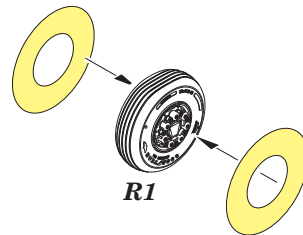

Tento výrobek obsahuje leptané a odlévané detaily pro úpravu a vylepšení plastického modelu. Při výběru sady kovových detailů zkontrolujte, zda je určena pro model, který chcete upravit. Model, pro který je sada určena, je uveden u názvu výrobku. Pro přesnou aplikaci kovových a odlévaných dílů může být zapotřebí upravit díly upravovaného modelu. **POZOR!** Sada obsahuje malé ostré díly. Pracujte ve větrané a dobře osvětlené místnosti. Doporučujeme použití ochranných brýlí. Tento výrobek není vhodný pro děti mladší 14 let.

435 21 Obrnice 170
Czech Republic

www.eduard.com

81591437517190

648 290 F-14A wheels late

for Tamiya kit - pro stavebnici Tamiya

1/48

BEST BRASS RESIN AROUND!

-  REMOVE
ODSTRANIT
-  BEND
OHNOUT
-  GRIND
OBROUSIT
-  OPTION
VOLBA
-  DRILL HOLE
VRTAT OTVOR
-  REPLACE
NAHRADIT
-  SYMMETRICAL ASSEMBLY
SYMETRICKÁ MONTÁŽ
-  SCRIBE THE PANEL AND HOLES
RYTI
-  REVERSE SIDE
OTOČIT

H316
C316
WHITE

1

H77
C137
TIRE BLACK

R3

2

H77
C137
TIRE BLACK

H316
C316
WHITE

H77
C137
TIRE BLACK