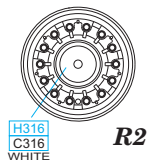

435 21 Obrnice 170
Czech Republic

www.eduard.com

81591437517190

648 290 F-14A wheels late

for Tamiya kit - pro stavebnici Tamiya

1/48

BEST BRASS RESIN AROUND!

-  REMOVE
ODSTRANIT
-  BEND
OHNOUT
-  GRIND
OBROUSIT
-  OPTION
VOLBA
-  DRILL HOLE
VRTAT OTVOR
-  REPLACE
NAHRADIT
-  SYMMETRICAL ASSEMBLY
SYMETRICKÁ MONTÁŽ
-  SCRIBE THE PANEL AND HOLES
RYTI
-  REVERSE SIDE
OTOČIT

H316
C316
WHITE

1

H77
C137
TIRE BLACK

R3

2

H77
C137
TIRE BLACK

H316
C316
WHITE

H77
C137
TIRE BLACK