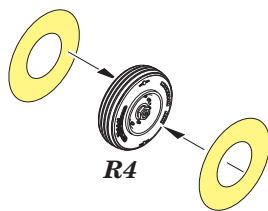

435 21 Obrnice 170
Czech Republic

www.eduard.com

81591437517190

648 290 F-14A wheels late

for Tamiya kit - pro stavebnici Tamiya

1/48

BEST BRASS RESIN AROUND!

-  REMOVE
ODSTRANIT
-  BEND
OHNOUT
-  GRIND
OBROUSIT
-  OPTION
VOLBA
-  DRILL HOLE
VRTAT OTVOR
-  REPLACE
NAHRADIT
-  SYMMETRICAL ASSEMBLY
SYMETRICKÁ MONTÁŽ
-  SCRIBE THE PANEL AND HOLES
RYTI
-  REVERSE SIDE
OTOČIT

H316
C316
WHITE

1

H77
C137
TIRE BLACK

R3

2

H77
C137
TIRE BLACK

H316
C316
WHITE

H77
C137
TIRE BLACK