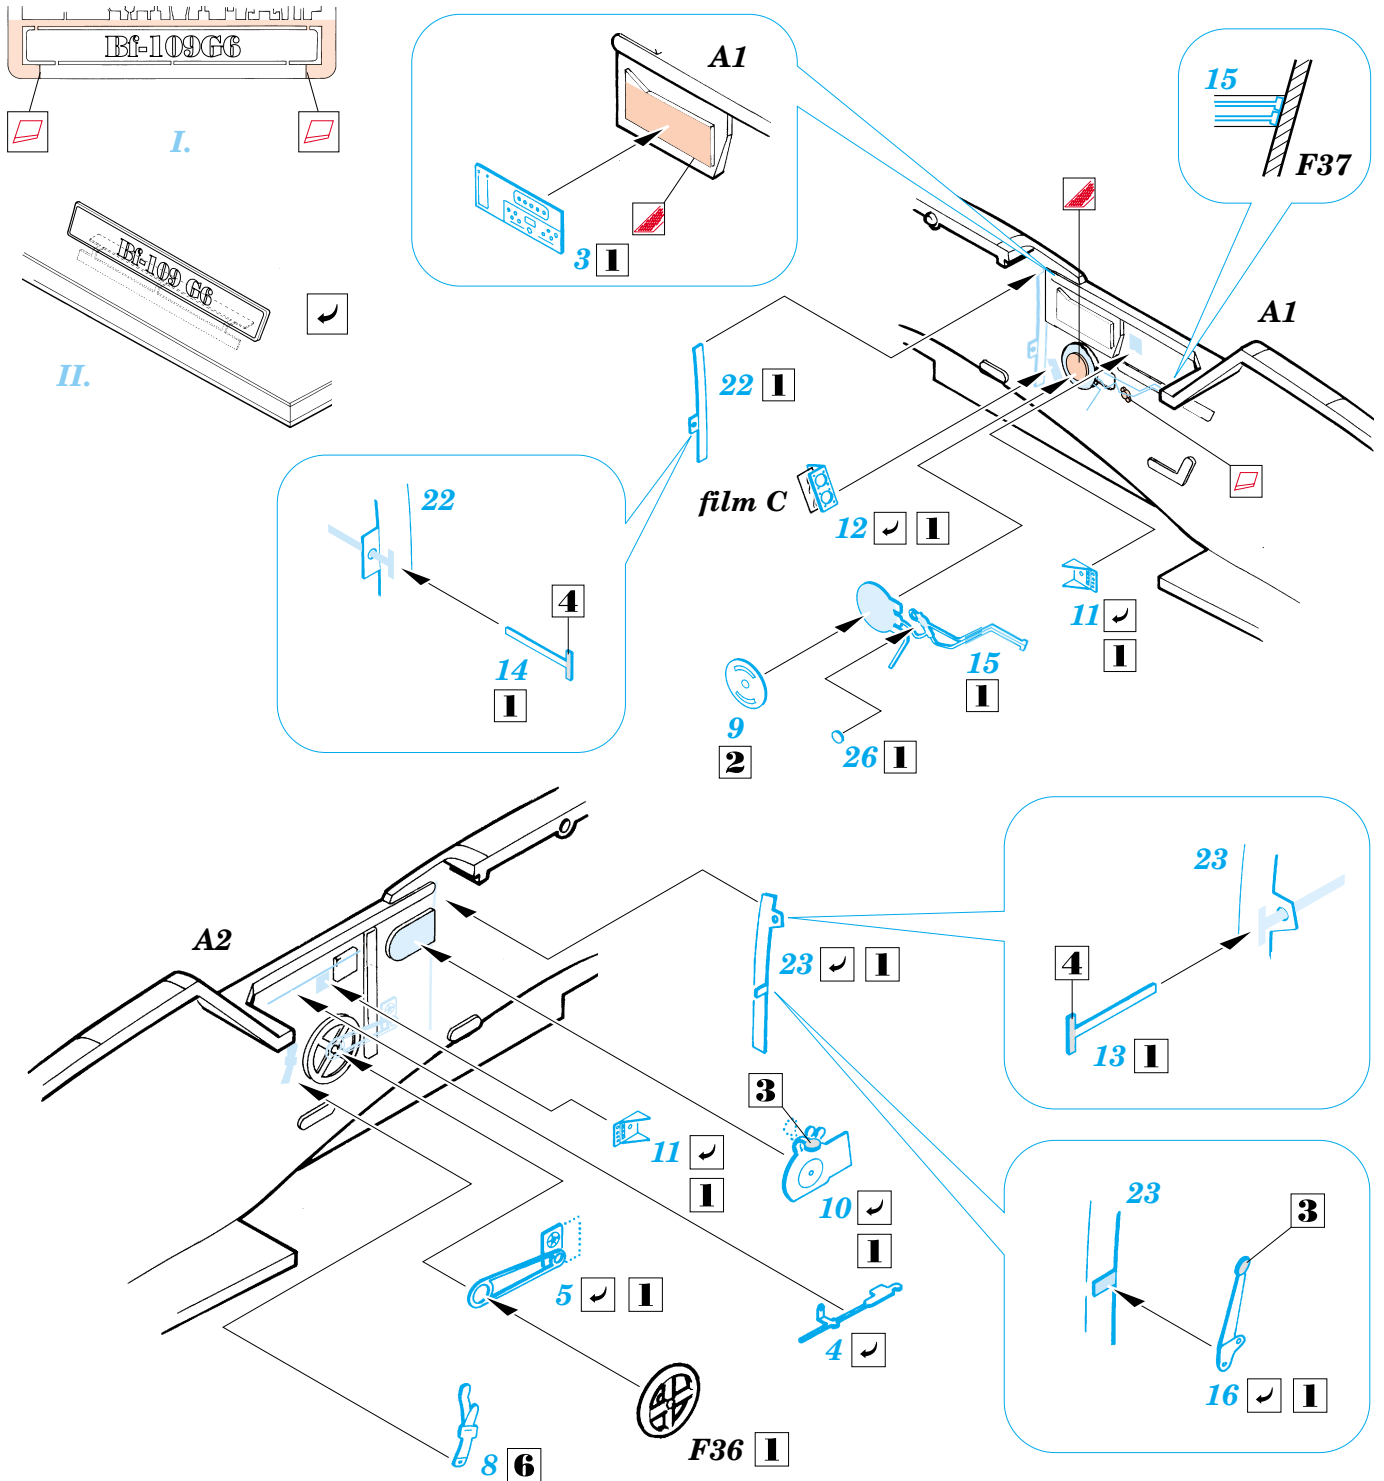

# Bf-109 G6

**FE130**

1/48 scale detail set for Academy/Hobbycraft kit • sada detailů pro model Academy/Hobbycraft 1/48

FILM

použité barvy  
used colors

- |                         |                             |
|-------------------------|-----------------------------|
| <b>1</b> GREY<br>ŠEDÁ   | <b>4</b> RED<br>ČERVENÁ     |
| <b>2</b> BLACK<br>ČERNÁ | <b>5</b> SILVER<br>STŘÍBRNÁ |
| <b>3</b> YELLOW<br>LUTÁ | <b>6</b> TAN<br>BÉ OVÁ      |

- SYMMETRICAL ASSEMBLY  
SYMETRICKÁ MONTÁŽ
- REMOVE  
ODSTRANIT
- BEND  
OHNOUT
- REPLACE  
NAHRADIT
- GRIND  
OBROUSIT
- OPTION  
VOLBA

ORIGINAL KIT PARTS  
PŮVODNÍ DÍLY STAVEBNICE

PHOTO-ETCHED PARTS  
LEPTANÉ DÍLY

PARTS TO BE REMOVED  
DÍLY K ODSTRANĚNÍ

References: - Aero Detail 5 MESSERSCHMITT Bf109G