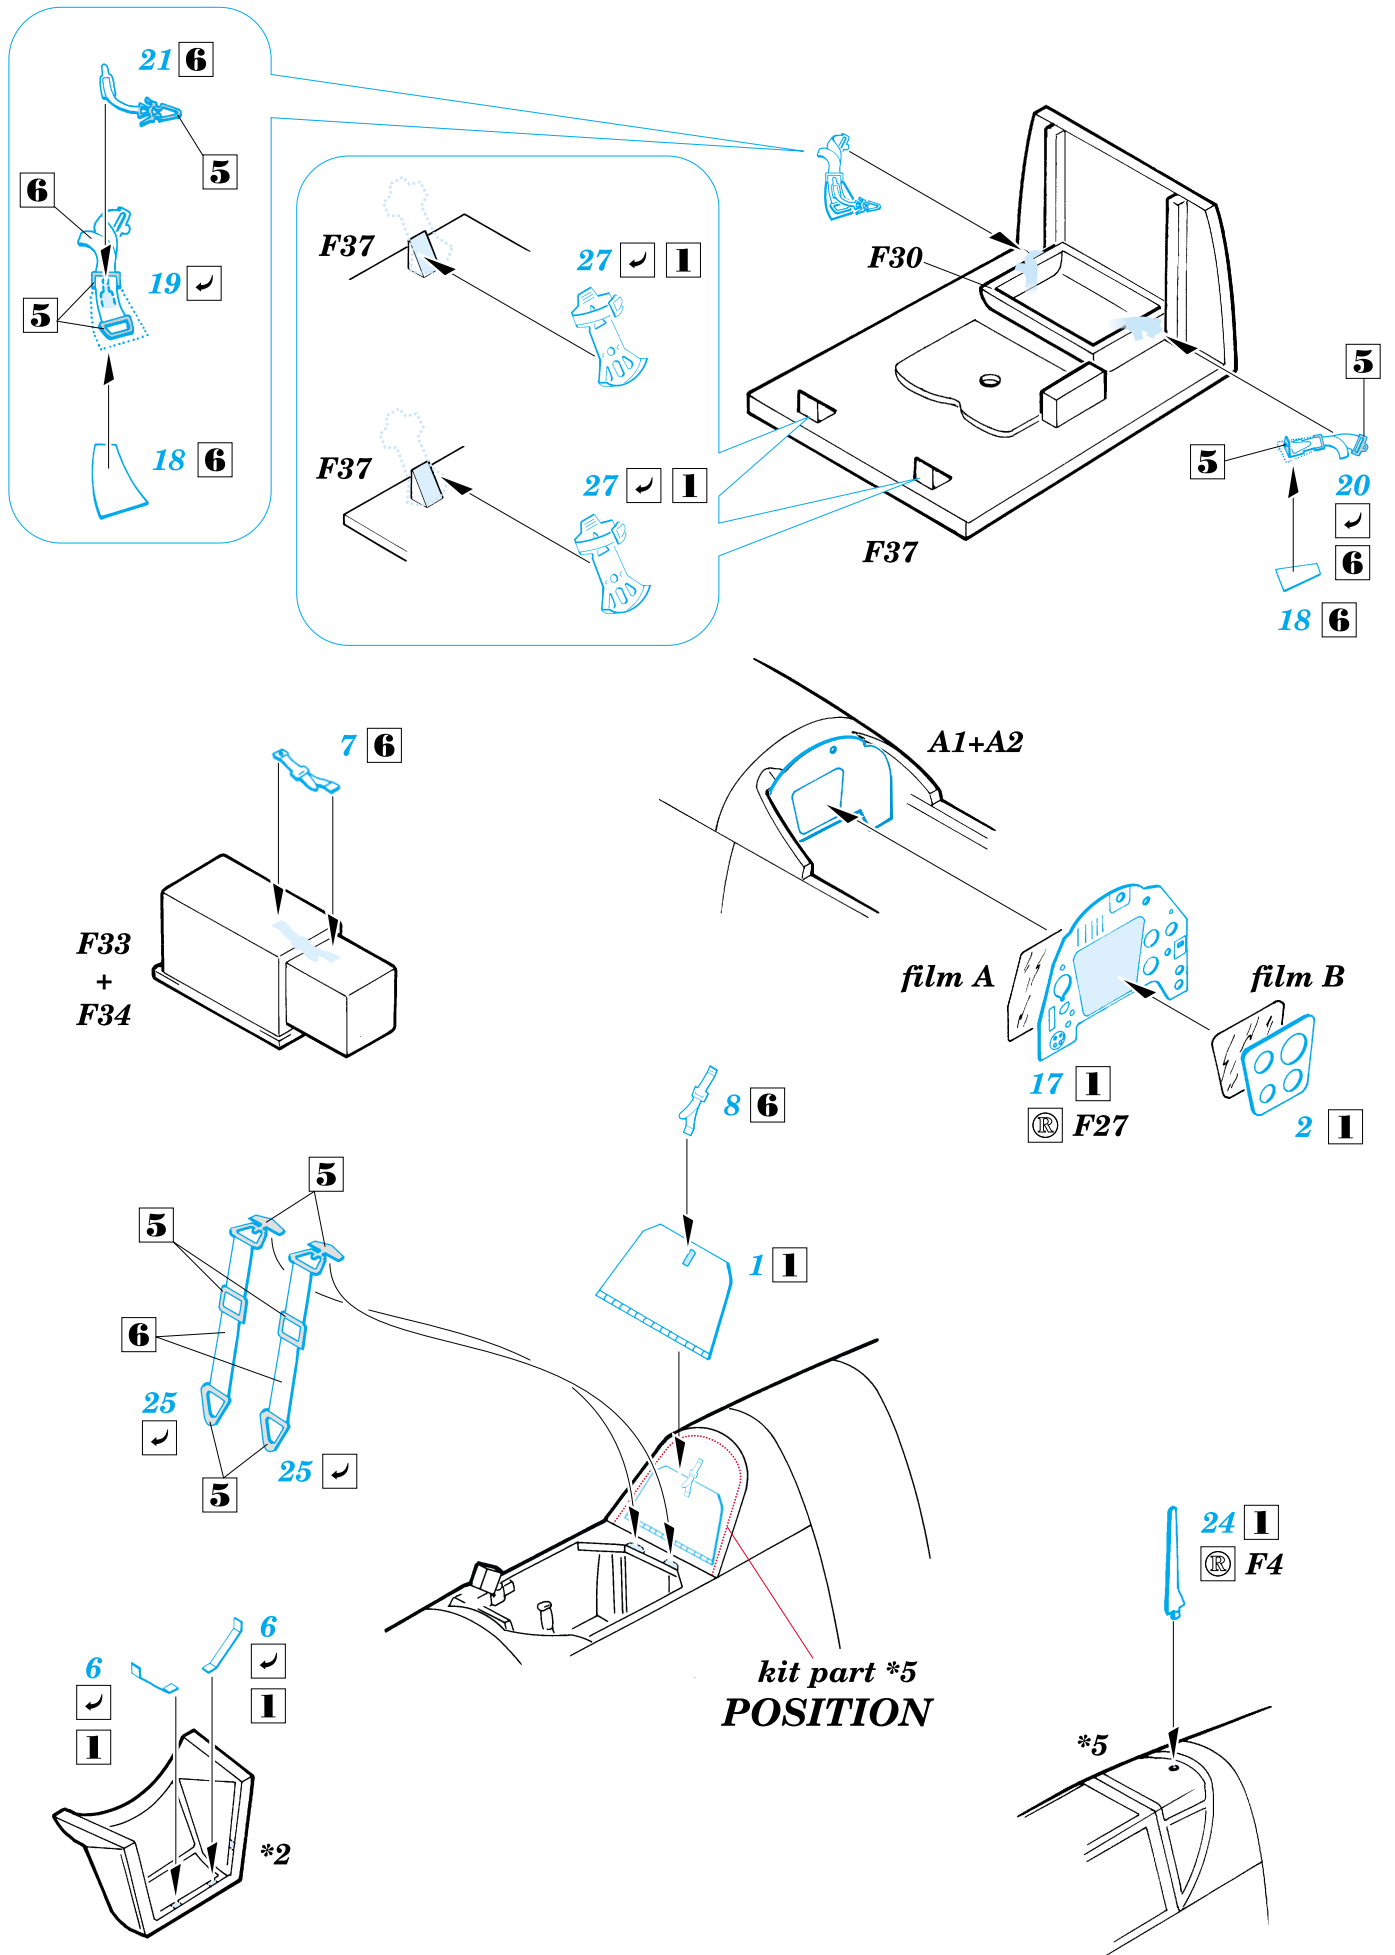

# Bf-109 G6

**FE130**

1/48 scale detail set for Academy/Hobbycraft kit • sada detailů pro model Academy/Hobbycraft 1/48

FILM

použité barvy  
used colors

- |                         |                             |
|-------------------------|-----------------------------|
| <b>1</b> GREY<br>ŠEDÁ   | <b>4</b> RED<br>ČERVENÁ     |
| <b>2</b> BLACK<br>ČERNÁ | <b>5</b> SILVER<br>STŘÍBRNÁ |
| <b>3</b> YELLOW<br>LUTÁ | <b>6</b> TAN<br>BÉ OVÁ      |

- SYMMETRICAL ASSEMBLY  
SYMETRICKÁ MONTÁŽ
- REMOVE  
ODSTRANIT
- BEND  
OHNOUT
- REPLACE  
NAHRADIT
- GRIND  
OBROUSIT
- OPTION  
VOLBA

ORIGINAL KIT PARTS  
PŮVODNÍ DÍLY STAVEBNICE

PHOTO-ETCHED PARTS  
LEPTANÉ DÍLY

PARTS TO BE REMOVED  
DÍLY K ODSTRANĚNÍ

References: - Aero Detail 5 MESSERSCHMITT Bf109G