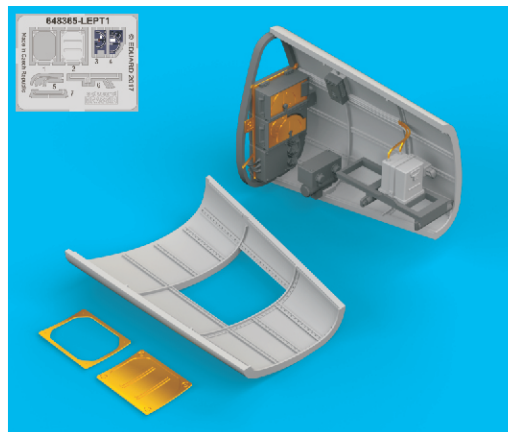

648 365 Bf 109F radio compartment 1/48

for Eduard kit - pro stavebnici Eduard

BEST BRASS RESIN AROUND!