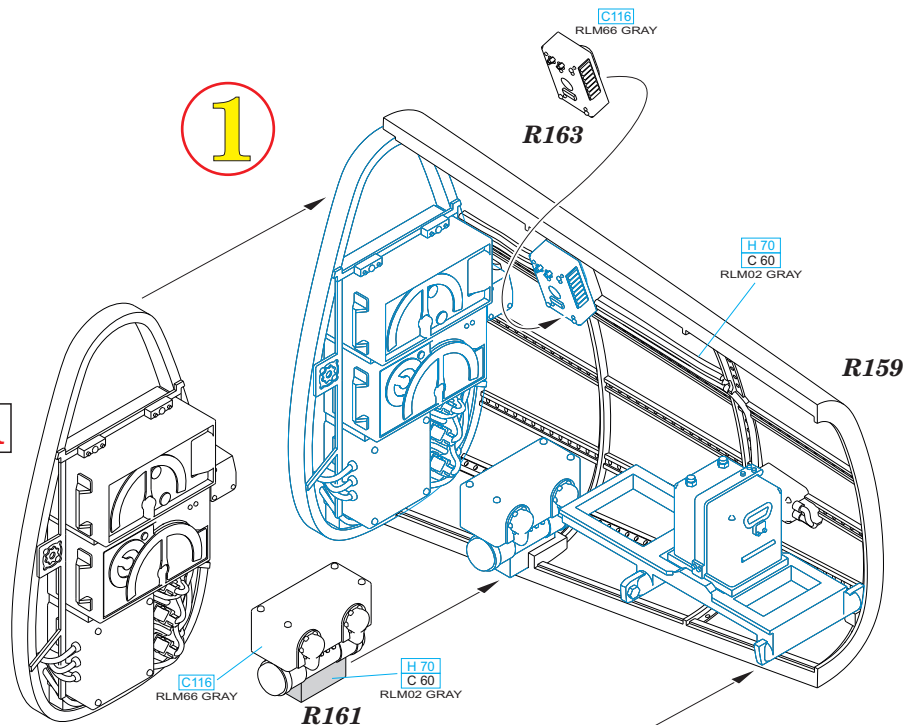

# 648 365 Bf 109F radio compartment 1/48

for Eduard kit - pro stavebnici Eduard

**BEST BRASS RESIN AROUND!**

**A****B****1****A****B**

- |                           |                     |   |
|---------------------------|---------------------|---|
| REMOVE<br>ODSTRANIT       | BEND<br>OHNOUT      | SYMMETRICAL ASSEMBLY<br>SYMETRICKÁ MONTÁŽ |
| GRIND<br>OBROUSIT         | OPTION<br>VOLBA     | SCRIBE THE PANEL AND HOLES<br>RYTI        |
| DRILL HOLE<br>VRTÁT OTVOR | REPLACE<br>NAHRADIT | REVERSE SIDE<br>OTOČIT                    |