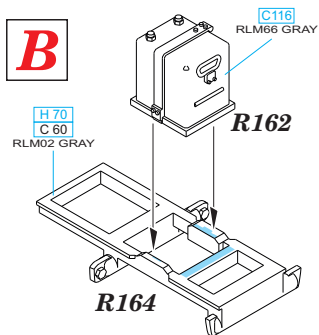

# 648 365 Bf 109F radio compartment 1/48

for Eduard kit - pro stavebnici Eduard

**BEST BRASS RESIN AROUND!**

**A****B****1****A****B**

- |                           |                     |   |
|---------------------------|---------------------|---|
| REMOVE<br>ODSTRANIT       | BEND<br>OHNOUT      | SYMMETRICAL ASSEMBLY<br>SYMETRICKÁ MONTÁŽ |
| GRIND<br>OBROUSIT         | OPTION<br>VOLBA     | SCRIBE THE PANEL AND HOLES<br>RYTI        |
| DRILL HOLE<br>VRTÁT OTVOR | REPLACE<br>NAHRADIT | REVERSE SIDE<br>OTOČIT                    |