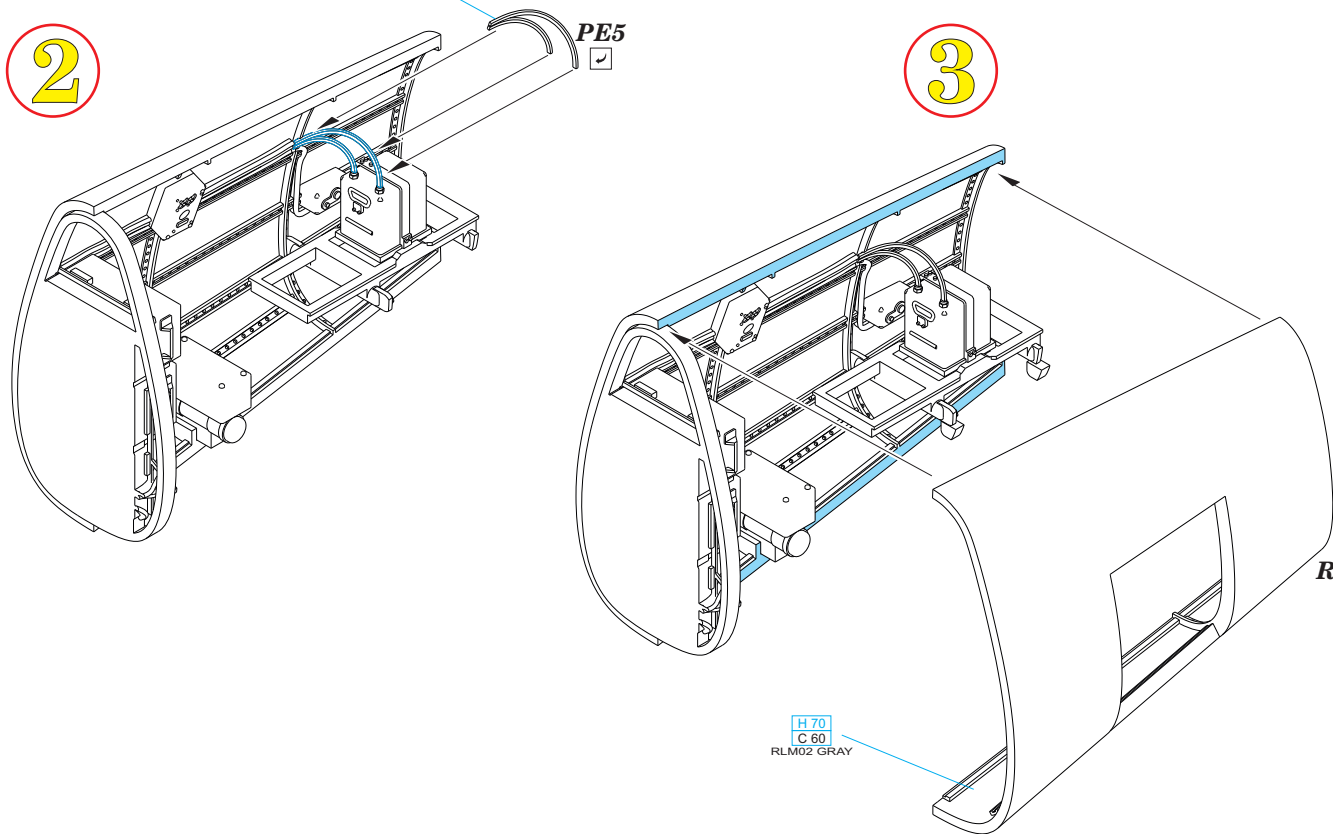

2

H 12
C 33
FLAT BLACK

PE5

3

R158

H 70
C 60
RLM02 GRAY