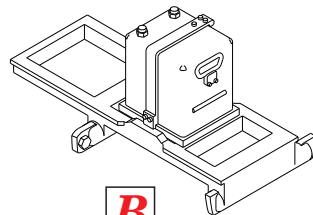

# 648 365 Bf 109F radio compartment 1/48

for Eduard kit - pro stavebnici Eduard

**BEST BRASS RESIN AROUND!**

**A****B****1****A****B**

- |                           |                     |   |
|---------------------------|---------------------|---|
| REMOVE<br>ODSTRANIT       | BEND<br>OHNOUT      | SYMMETRICAL ASSEMBLY<br>SYMETRICKÁ MONTÁŽ |
| GRIND<br>OBROUSIT         | OPTION<br>VOLBA     | SCRIBE THE PANEL AND HOLES<br>RYTI        |
| DRILL HOLE<br>VRTÁT OTVOR | REPLACE<br>NAHRADIT | REVERSE SIDE<br>OTOČIT                    |