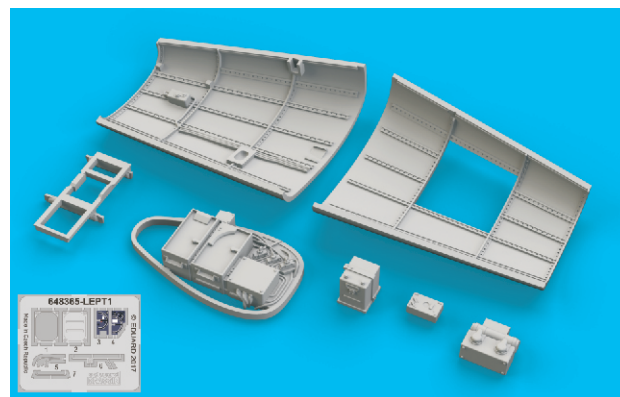

# 648 365 Bf 109F radio compartment 1/48

for Eduard kit - pro stavebnici Eduard

**BEST BRASS RESIN AROUND!**

**A****B****1****A****B**

- |                           |                     |   |
|---------------------------|---------------------|---|
| REMOVE<br>ODSTRANIT       | BEND<br>OHNOUT      | SYMMETRICAL ASSEMBLY<br>SYMETRICKÁ MONTÁŽ |
| GRIND<br>OBROUSIT         | OPTION<br>VOLBA     | SCRIBE THE PANEL AND HOLES<br>RYTI        |
| DRILL HOLE<br>VRTÁT OTVOR | REPLACE<br>NAHRADIT | REVERSE SIDE<br>OTOČIT                    |