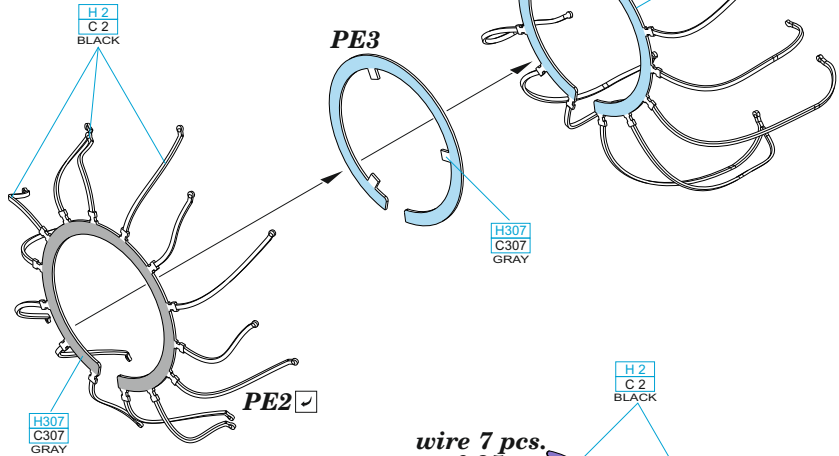

eduard

BEST ~~BRASS~~ RESIN AROUND!

- | | | |
|---------------------------|---------------------|---|
| REMOVE
ODSTRANIT | BEND
OHNOUT | SYMMETRICAL ASSEMBLY
SYMETRICKA MONTAZ |
| GRIND
OBROUSIT | OPTION
VOLBA | SCRIBE THE PANEL AND HOLES
RYTI |
| DRILL HOLE
VRTAT OTVOR | REPLACE
NAHRADIT | REVERSE SIDE
OTOČIT |

1

2

H2
C2
BLACK

R64

H2
C2
BLACK

H8
C8
SILVER

3

wire 7 pcs.
Ø - 0,25 mm
l - 3,5 mm

wire 6 pcs.
Ø - 0,25 mm
l - 3,5 mm

4

wire
Ø - 0,25 mm
l - 2,5 mm

wire
Ø - 0,25 mm
l - 2,5 mm

H2
C2
BLACK

5

6

7