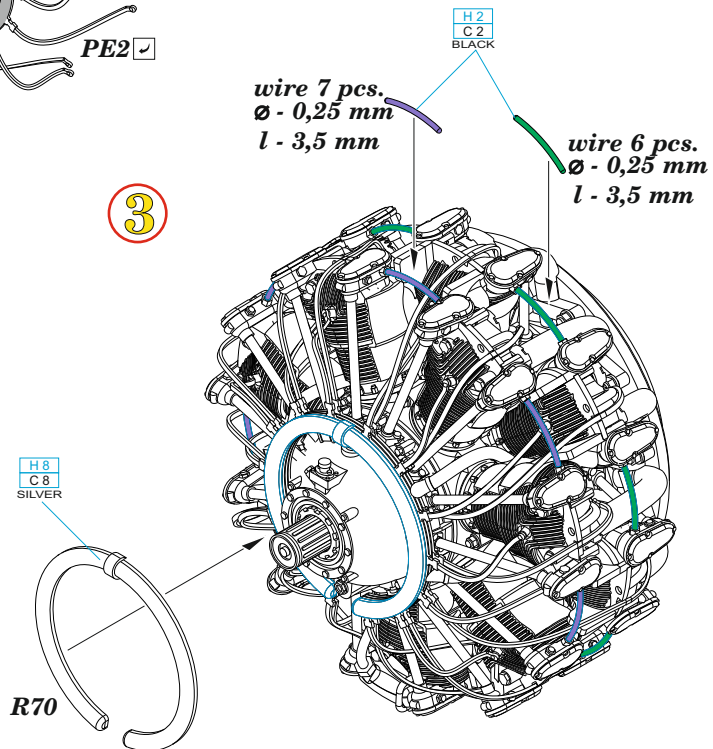

1

2

H2
C2
BLACK

R64

H2
C2
BLACK

H8
C8
SILVER

3

wire 7 pcs.
Ø - 0,25 mm
l - 3,5 mm

wire 6 pcs.
Ø - 0,25 mm
l - 3,5 mm

4

wire
Ø - 0,25 mm
l - 2,5 mm

wire
Ø - 0,25 mm
l - 2,5 mm

H2
C2
BLACK

5

6

7