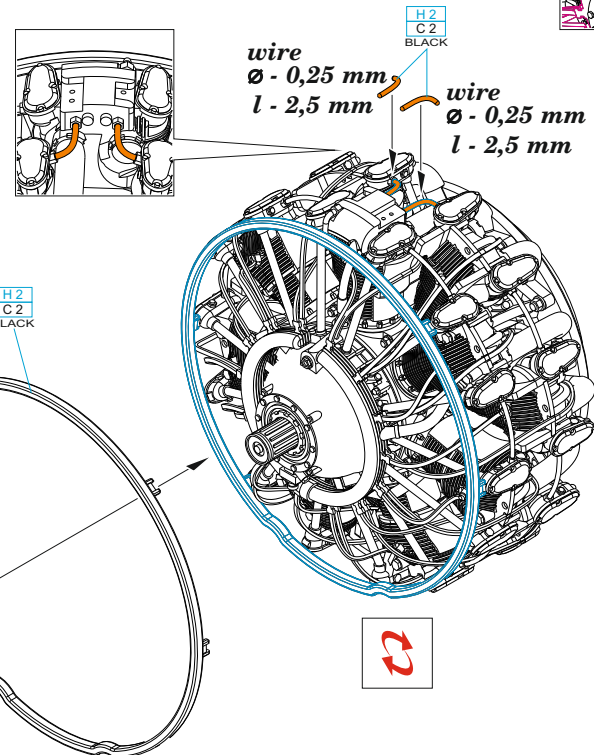

1

2

H2
C2
BLACK

R64

H2
C2
BLACK

H8
C8
SILVER

3

wire 7 pcs.
Ø - 0,25 mm
l - 3,5 mm

wire 6 pcs.
Ø - 0,25 mm
l - 3,5 mm

4

wire
Ø - 0,25 mm
l - 2,5 mm

wire
Ø - 0,25 mm
l - 2,5 mm

H2
C2
BLACK

5

6

7