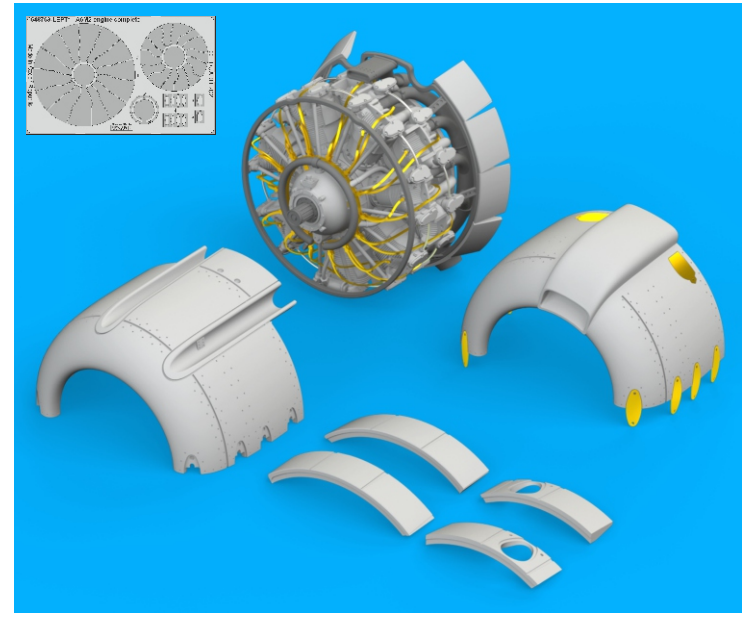

This product contains metal and resin detail parts for upgrading scale plastic models. When selecting this set make sure that it is for the kit mentioned in product name as these sets are made specifically for that kit. When upgrading the model some cutting or corrections may be necessary for parts to fit accurately. **WARNING!** This set contains small and sharp parts. Work carefully in a ventilated and well-lit room. Safety glasses are recommended. This product is not suitable for children below 14 years of age.

Tento výrobek obsahuje leptané a odlévané detaily pro úpravu a vylepšení plastického modelu. Při výběru sady kovových detailů zkontrolujte, zda je určena pro model, který chcete upravit. Model, pro který je sada určena, je uveden u názvu výrobku. Pro přesnou aplikaci kovových a odlévaných dílů může být zapotřebí upravit díly upravovaného modelu. **POZOR!** Sada obsahuje malé ostré díly. Pracujte ve větrané a dobře osvětlené místnosti. Doporučujeme použití ochranných brýlí. Tento výrobek není vhodný pro děti mladší 14 let.

eduard
435 21 Obrnice 170
Czech Republic
www.eduard.com

www.eduard.com
44,95

648 852

A6M2-N Rufe engine complete

for Eduard kit - pro stavěbnici Eduard

1/48

BRASSIN

BRASSIN

eduard

BEST ~~BRASS~~ RESIN AROUND!

- | | | |
|---------------------------|---------------------|---|
| REMOVE
ODSTRANIT | BEND
OHNOUT | SYMMETRICAL ASSEMBLY
SYMETRICKA MONTAZ |
| GRIND
OBROUSIT | OPTION
VOLBA | SCRIBE THE PANEL AND HOLES
RYTI |
| DRILL HOLE
VRTAT OTVOR | REPLACE
NAHRADIT | REVERSE SIDE
OTOČIT |