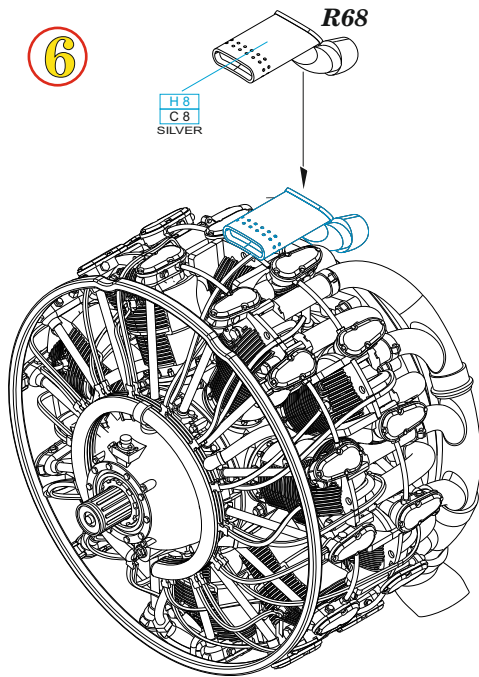

wire 6 pcs.
Ø - 0,25 mm
l - 3,5 mm

4

wire
Ø - 0,25 mm
l - 2,5 mm

wire
Ø - 0,25 mm
l - 2,5 mm

H2
C2
BLACK

5

6

7