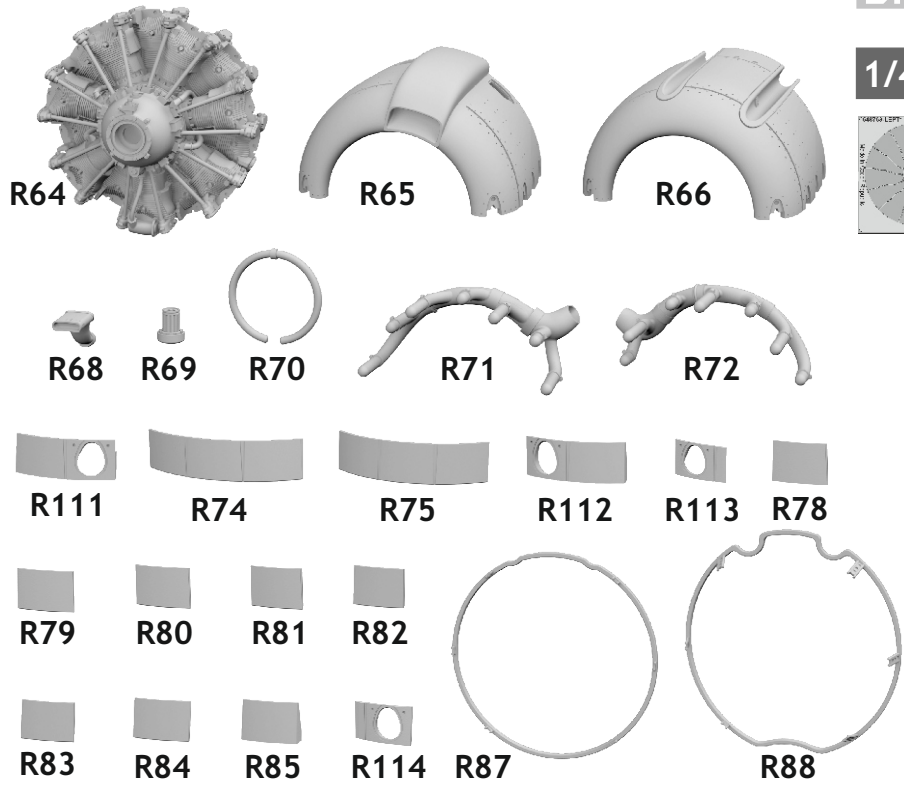

648 852 A6M2-N Rufe engine complete

for Eduard kit - pro stavěbnici Eduard

eduard
BRASSIN
Print

1/48 scale

COLOURS

GSI Creos (GUNZE)		Mr.METAL COLOR	
AQUEOUS	Mr.COLOR		
[H 2]	[C 2]	BLACK	
[H 8]	[C 8]	SILVER	
[H 27]	[C 44]	TAN	
	[C 92]	SEMI GLOSS BLACK	
[H307]	[C307]	GRAY	

This product contains metal and resin detail parts for upgrading scale plastic models. When selecting this set make sure that it is for the kit mentioned in product name as these sets are made specifically for that kit. When upgrading the model some cutting or corrections may be necessary for parts to fit accurately. **WARNING!** This set contains small and sharp parts. Work carefully in a ventilated and well-lit room. Safety glasses are recommended. This product is not suitable for children below 14 years of age.

Tento výrobek obsahuje leptané a odlévané detaily pro úpravu a vylepšení plastického modelu. Při výběru sady kovových detailů zkontrolujte, zda je určena pro model, který chcete upravit. Model, pro který je sada určena, je uveden u názvu výrobku. Pro přesnou aplikaci kovových a odlévaných dílů může být zapotřebí upravit díly upravovaného modelu. **POZOR!** Sada obsahuje malé ostré díly. Pracujte ve větrané a dobře osvětlené místnosti. Doporučujeme použití ochranných brýlí. Tento výrobek není vhodný pro děti mladší 14 let.

wire 6 pcs.
Ø - 0,25 mm
l - 3,5 mm

4

wire
Ø - 0,25 mm
l - 2,5 mm

wire
Ø - 0,25 mm
l - 2,5 mm

H2
C2
BLACK

5

6

7