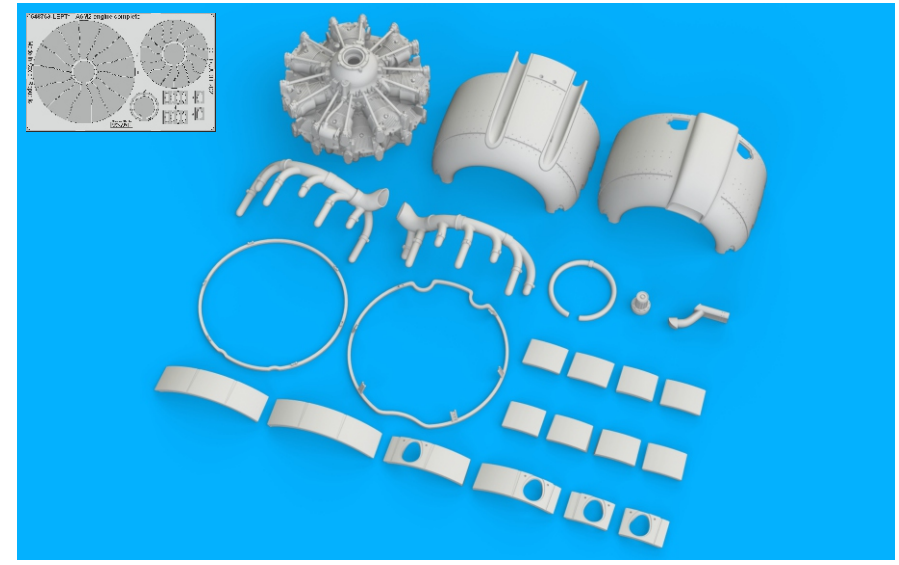

BEST ~~BRASS~~ RESIN AROUND!