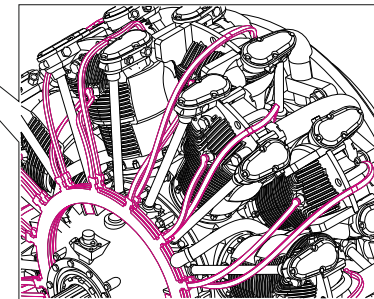

1

2

H2
C2
BLACK

R64

H2
C2
BLACK

H8
C8
SILVER

3

wire 7 pcs.
Ø - 0,25 mm
l - 3,5 mm