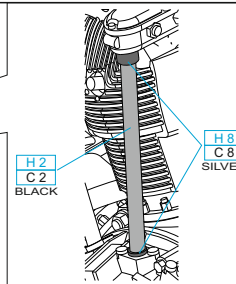

1

2

H2
C2
BLACK

R64

H2
C2
BLACK

H8
C8
SILVER

3

wire 7 pcs.
Ø - 0,25 mm
l - 3,5 mm

wire 6 pcs.
Ø - 0,25 mm
l - 3,5 mm

4

wire
Ø - 0,25 mm
l - 2,5 mm

wire
Ø - 0,25 mm
l - 2,5 mm

H2
C2
BLACK

5

6

7