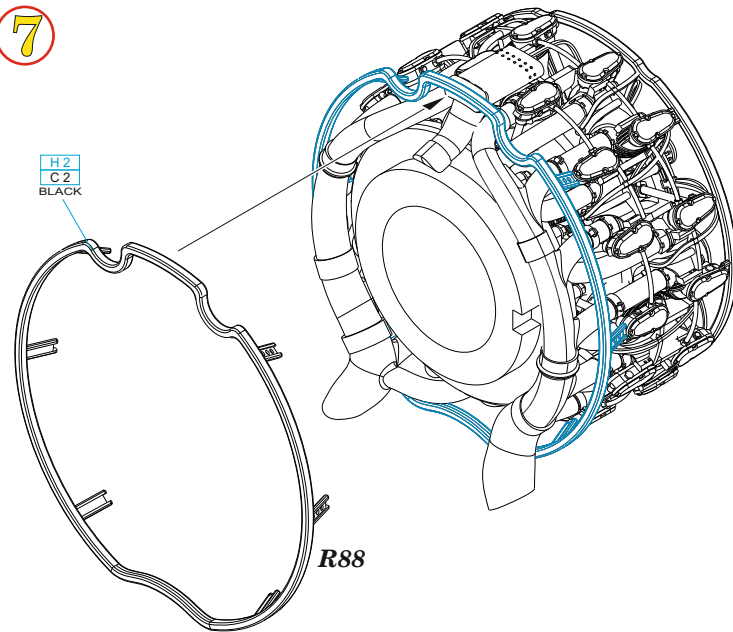

1

2

H2
C2
BLACK

R64

H2
C2
BLACK

H8
C8
SILVER

3

wire 7 pcs.
Ø - 0,25 mm
l - 3,5 mm

wire 6 pcs.
Ø - 0,25 mm
l - 3,5 mm

4

wire
Ø - 0,25 mm
l - 2,5 mm

wire
Ø - 0,25 mm
l - 2,5 mm

H2
C2
BLACK

5

6

7