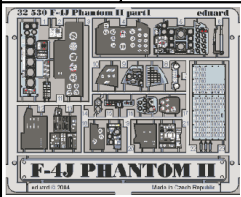

# F-4J Phantom II

eduard

32 530

1/32 scale detail set for Tamiya kit • sada detailů pro model 1/32 Tamiya

- ★ APPLY EXPRESS MASK AND PAINT BEFORE GLUING  
POUŽIT EXPRESS MASK NABARVIT PŘED SLEPENÍM
- ☯ SYMMETRICAL ASSEMBLY  
SYMETRICKÁ MONTÁŽ
- 🗑 REMOVE  
ODSTRANIT
- 🔪 GRIND  
OBROUSIT
- 🔧 DRILL HOLE  
VRTAT OTVOR
- ↩ BEND  
OHNOUT
- ❓ OPTION  
VOLBA
- Ⓜ REPLACE  
NAHRADIT