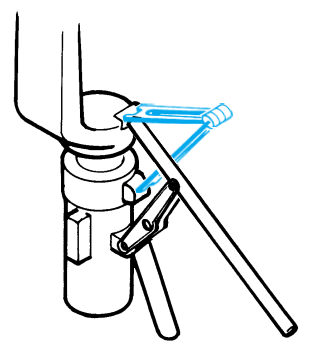

## FILM

- ORIGINAL KIT PARTS  
PŮVODNÍ DÍLY STAVEBNICE
- PHOTO-ETCHED PARTS  
LEPTANÉ DÍLY
- PARTS TO BE REMOVED  
DÍLY K ODSTRANĚNÍ
- FILL  
TMELIT

### REFERENCES:

Famous Airplanes Of The World # 114 (10/1979) - F-4J/ K Phantom II  
 Detail & Scale # 12 - F-4 Phantom II  
 Verlinden Publ. - LOCK ON #8 - F-4E PHANTOM II

**2 pcs.**

**B25+ B54+  
Nose landing  
gear strut**

**Right landing gear strut+ B1+ B30**

**Left landing gear strut+ B2+ B31**

**2pcs.**

**2pcs.**

4pcs.

2pcs.

2 pcs.