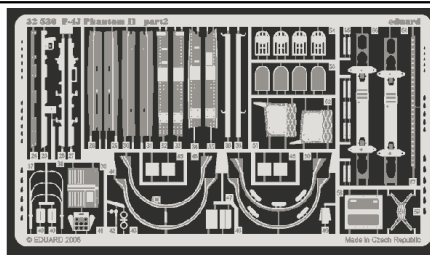

# F-4J Phantom II

eduard

32 530

1/32 scale detail set for Tamiya kit • sada detailů pro model 1/32 Tamiya

- ★ APPLY EXPRESS MASK AND PAINT BEFORE GLUING  
POUŽIT EXPRESS MASK NABARVIT PŘED SLEPENÍM
- ☯ SYMMETRICAL ASSEMBLY  
SYMETRICKÁ MONTÁŽ
- 🗑 REMOVE  
ODSTRANIT
- 🔪 GRIND  
OBROUSIT
- 🔧 DRILL HOLE  
VRTAT OTVOR
- ↩ BEND  
OHNOUT
- ❓ OPTION  
VOLBA
- Ⓜ REPLACE  
NAHRADIT

## FILM

- ORIGINAL KIT PARTS  
PŮVODNÍ DÍLY STAVEBNICE
- PHOTO-ETCHED PARTS  
LEPTANÉ DÍLY
- PARTS TO BE REMOVED  
DÍLY K ODSTRANĚNÍ
- FILL  
TMELIT