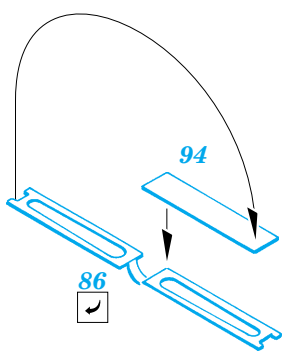

## FILM

- ORIGINAL KIT PARTS  
PŮVODNÍ DÍLY STAVEBNICE
- PHOTO-ETCHED PARTS  
LEPTANÉ DÍLY
- PARTS TO BE REMOVED  
DÍLY K ODSTRANĚNÍ
- FILL  
TMELIT

### REFERENCES:

Famous Airplanes Of The World # 114 (10/1979) - F-4J/ K Phantom II  
 Detail & Scale # 12 - F-4 Phantom II  
 Verlinden Publ. - LOCK ON #8 - F-4E PHANTOM II

**2 pcs.**

**B25+ B54+  
Nose landing  
gear strut**

**Right landing gear strut+ B1+ B30**

**Left landing gear strut+ B2+ B31**

**2pcs.**

**2pcs.**

4pcs.

2pcs.

2 pcs.