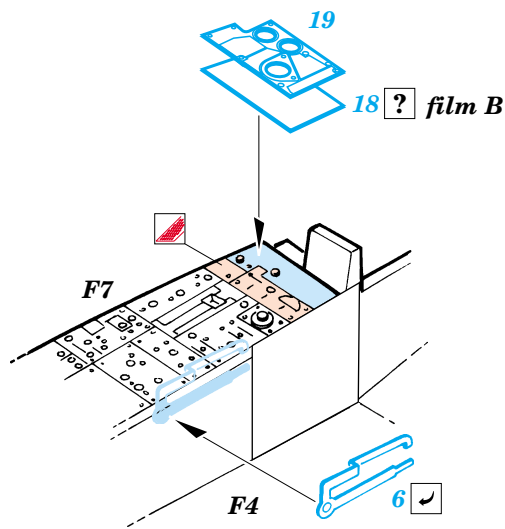

# F-4J Phantom II

eduard

32 530

1/32 scale detail set for Tamiya kit • sada detailů pro model 1/32 Tamiya

- ★ APPLY EXPRESS MASK AND PAINT BEFORE GLUING  
POUŽIT EXPRESS MASK NABARVIT PŘED SLEPENÍM
- ☯ SYMMETRICAL ASSEMBLY  
SYMETRICKÁ MONTÁŽ
- 🗑 REMOVE  
ODSTRANIT
- 🔪 GRIND  
OBROUSIT
- 🔧 DRILL HOLE  
VRTAT OTVOR
- ↩ BEND  
OHNOUT
- ❓ OPTION  
VOLBA
- Ⓜ REPLACE  
NAHRADIT

## FILM

- ORIGINAL KIT PARTS  
PŮVODNÍ DÍLY STAVEBNICE
- PHOTO-ETCHED PARTS  
LEPTANÉ DÍLY
- PARTS TO BE REMOVED  
DÍLY K ODSTRANĚNÍ
- FILL  
TMELIT

**Right landing gear strut+ B1+ B30**

**Left landing gear strut+ B2+ B31**

**2pcs.**

**2pcs.**

4pcs.

2pcs.

2 pcs.