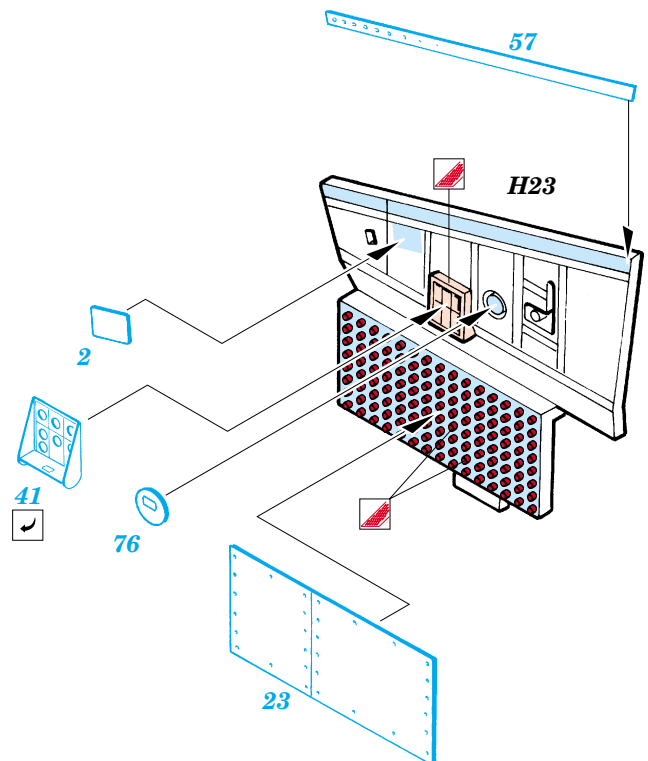

# F-4J Phantom II

eduard

32 530

1/32 scale detail set for Tamiya kit • sada detailů pro model 1/32 Tamiya

- ★ APPLY EXPRESS MASK AND PAINT BEFORE GLUING  
POUŽIT EXPRESS MASK NABARVIT PŘED SLEPENÍM
- ☯ SYMMETRICAL ASSEMBLY  
SYMETRICKÁ MONTÁŽ
- 🗑 REMOVE  
ODSTRANIT
- 🔪 GRIND  
OBROUSIT
- 🔧 DRILL HOLE  
VRTAT OTVOR
- ↩ BEND  
OHNOUT
- ❓ OPTION  
VOLBA
- Ⓜ REPLACE  
NAHRADIT

## FILM

- ORIGINAL KIT PARTS  
PŮVODNÍ DÍLY STAVEBNICE
- PHOTO-ETCHED PARTS  
LEPTANÉ DÍLY
- PARTS TO BE REMOVED  
DÍLY K ODSTRANĚNÍ
- FILL  
TMELIT