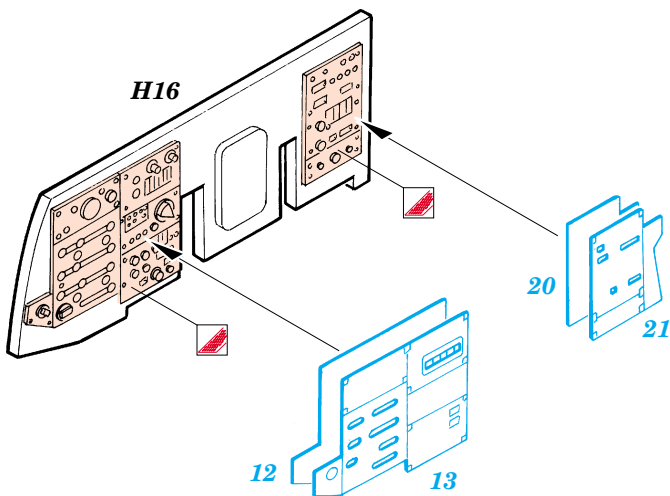

# F-4J Phantom II

eduard

32 530

1/32 scale detail set for Tamiya kit • sada detailů pro model 1/32 Tamiya

- ★ APPLY EXPRESS MASK AND PAINT BEFORE GLUING  
POUŽIT EXPRESS MASK NABARVIT PŘED SLEPENÍM
- ☯ SYMMETRICAL ASSEMBLY  
SYMETRICKÁ MONTÁŽ
- 🗑 REMOVE  
ODSTRANIT
- 🔪 GRIND  
OBROUSIT
- 🔧 DRILL HOLE  
VRTAT OTVOR
- ↩ BEND  
OHNOUT
- ❓ OPTION  
VOLBA
- Ⓜ REPLACE  
NAHRADIT

## FILM

- ORIGINAL KIT PARTS  
PŮVODNÍ DÍLY STAVEBNICE
- PHOTO-ETCHED PARTS  
LEPTANÉ DÍLY
- PARTS TO BE REMOVED  
DÍLY K ODSTRANĚNÍ
- FILL  
TMELIT