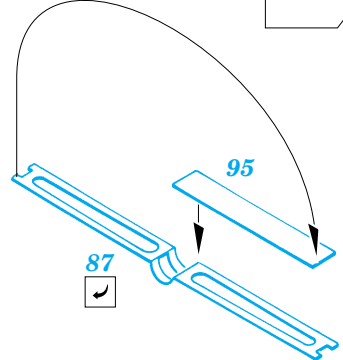

## FILM

- ORIGINAL KIT PARTS  
PŮVODNÍ DÍLY STAVEBNICE
- PHOTO-ETCHED PARTS  
LEPTANÉ DÍLY
- PARTS TO BE REMOVED  
DÍLY K ODSTRANĚNÍ
- FILL  
TMELIT

### REFERENCES:

Famous Airplanes Of The World # 114 (10/1979) - F-4J/ K Phantom II  
 Detail & Scale # 12 - F-4 Phantom II  
 Verlinden Publ. - LOCK ON #8 - F-4E PHANTOM II

**2 pcs.**

**B25+ B54+  
Nose landing  
gear strut**

**Right landing gear strut+ B1+ B30**

**Left landing gear strut+ B2+ B31**

**2pcs.**

**2pcs.**

4pcs.

2pcs.

2 pcs.