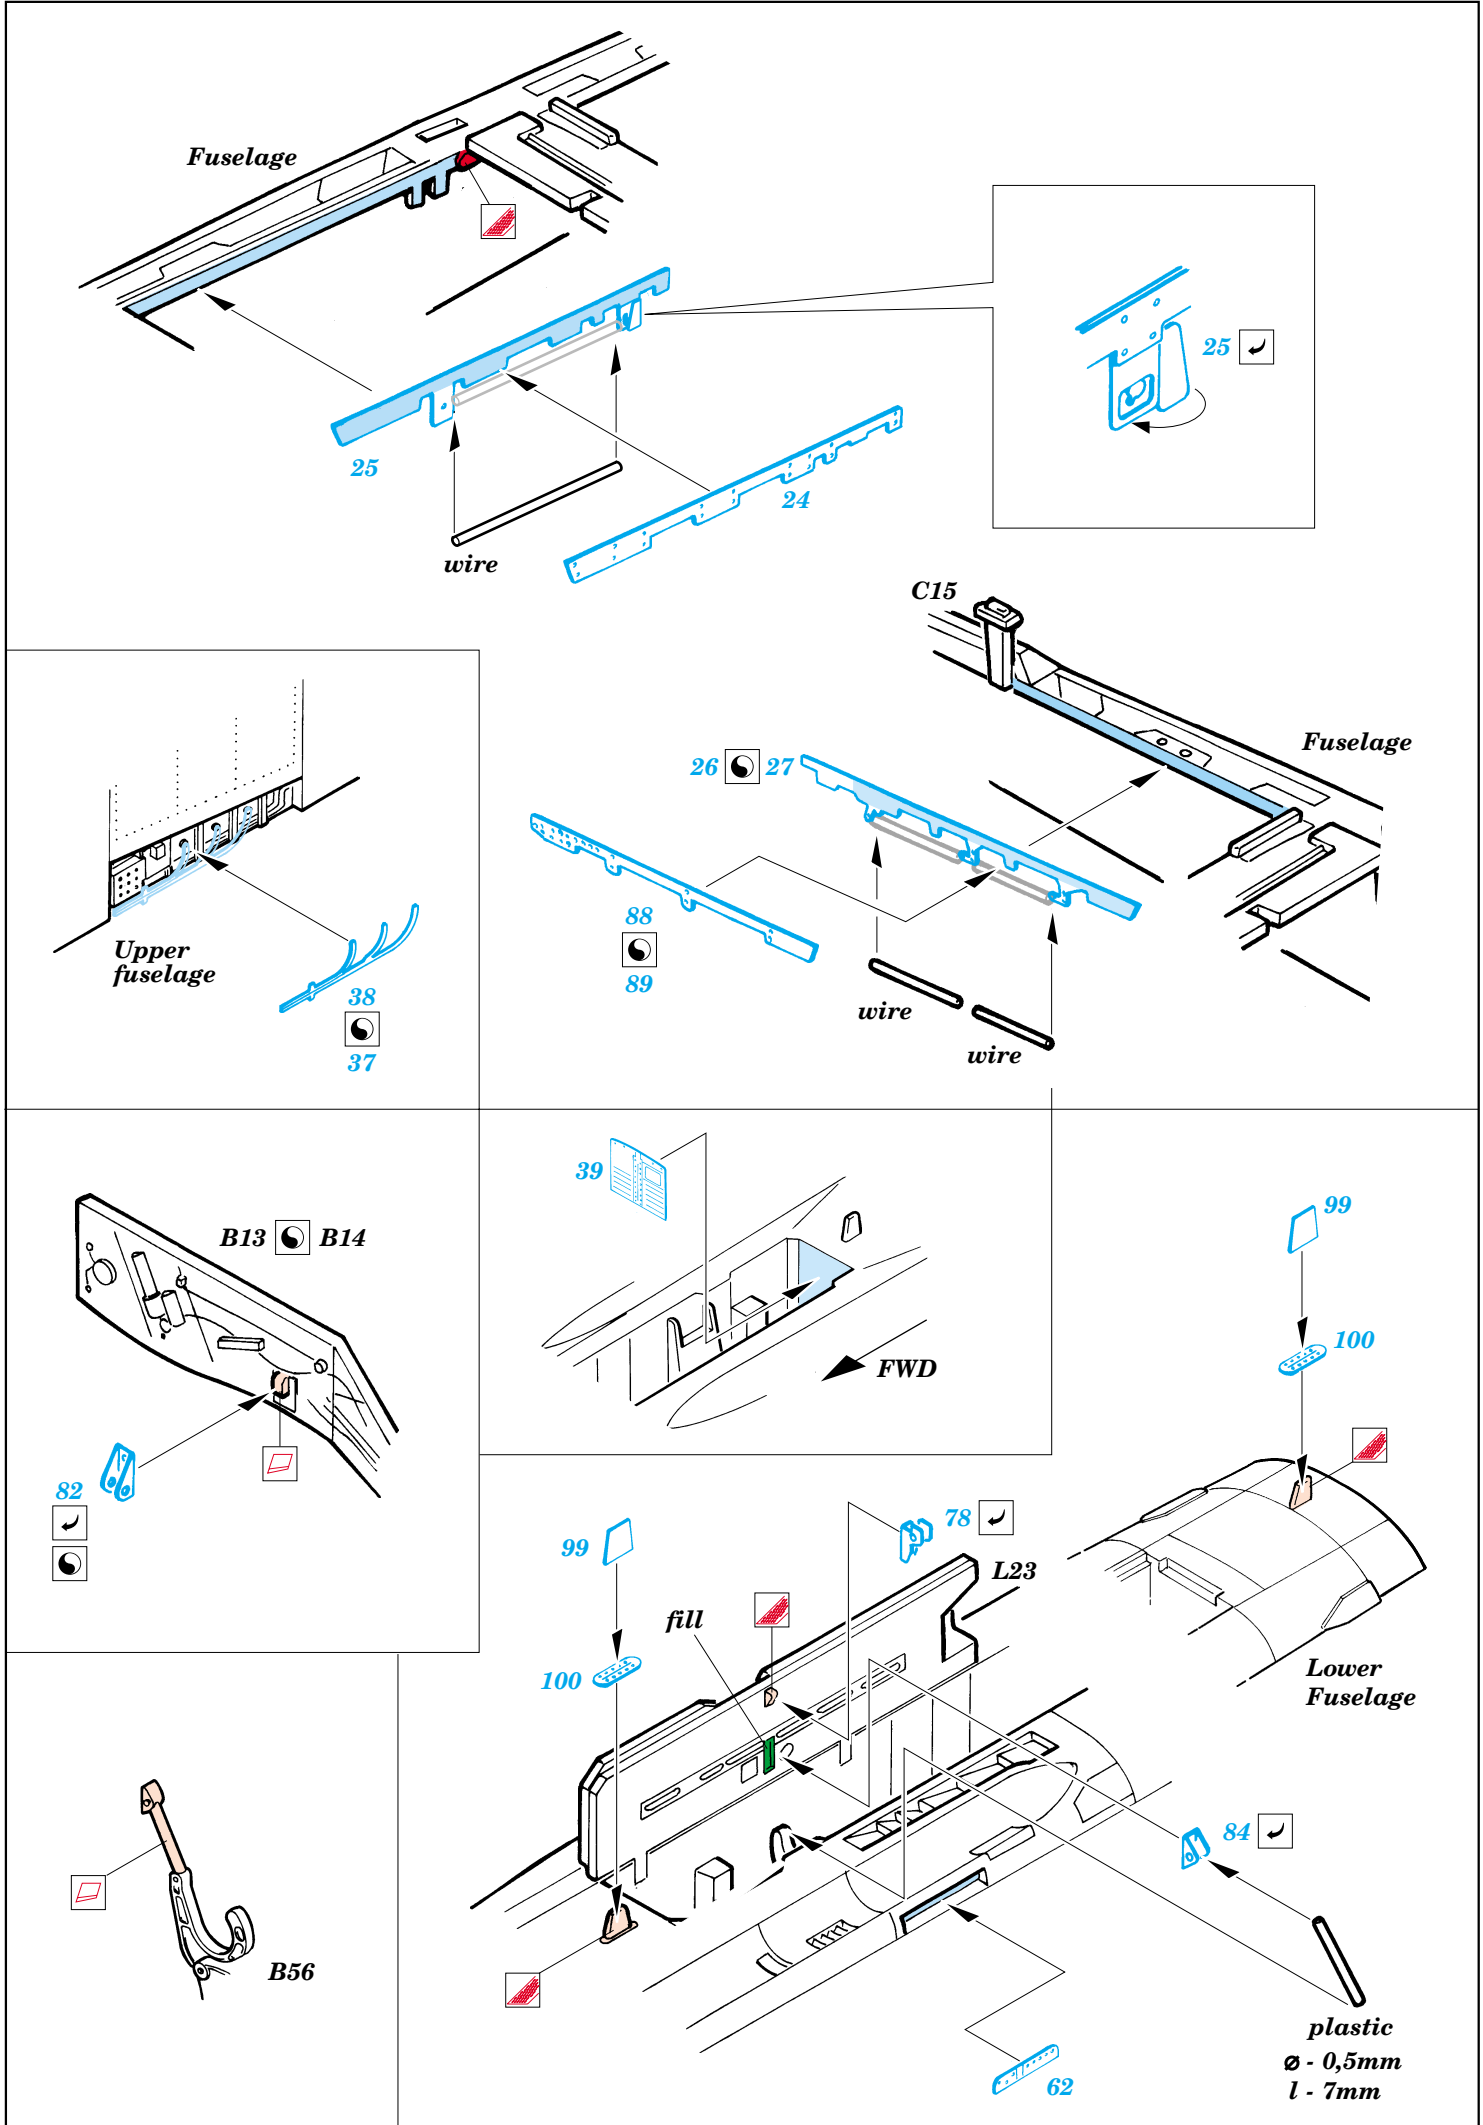

## FILM

- ORIGINAL KIT PARTS  
PŮVODNÍ DÍLY STAVEBNICE
- PHOTO-ETCHED PARTS  
LEPTANÉ DÍLY
- PARTS TO BE REMOVED  
DÍLY K ODSTRANĚNÍ
- FILL  
TMELIT

### REFERENCES:

Famous Airplanes Of The World # 114 (10/1979) - F-4J/ K Phantom II  
 Detail & Scale # 12 - F-4 Phantom II  
 Verlinden Publ. - LOCK ON #8 - F-4E PHANTOM II

**2 pcs.**

**B25+ B54+  
Nose landing  
gear strut**

**Right landing gear strut+ B1+ B30**

**Left landing gear strut+ B2+ B31**

**2pcs.**

**2pcs.**

4pcs.

2pcs.

2 pcs.