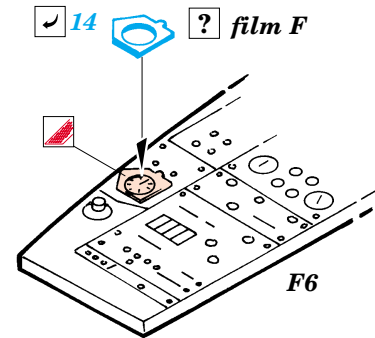

# F-4J Phantom II

eduard

32 530

1/32 scale detail set for Tamiya kit • sada detailů pro model 1/32 Tamiya

- ★ APPLY EXPRESS MASK AND PAINT BEFORE GLUING  
POUŽIT EXPRESS MASK NABARVIT PŘED SLEPENÍM
- ☯ SYMMETRICAL ASSEMBLY  
SYMETRICKÁ MONTÁŽ
- 🗑 REMOVE  
ODSTRANIT
- 🔪 GRIND  
OBROUSIT
- 🔧 DRILL HOLE  
VRTAT OTVOR
- ↩ BEND  
OHNOUT
- ❓ OPTION  
VOLBA
- Ⓜ REPLACE  
NAHRADIT

## FILM

- ORIGINAL KIT PARTS  
PŮVODNÍ DÍLY STAVEBNICE
- PHOTO-ETCHED PARTS  
LEPTANÉ DÍLY
- PARTS TO BE REMOVED  
DÍLY K ODSTRANĚNÍ
- FILL  
TMELIT