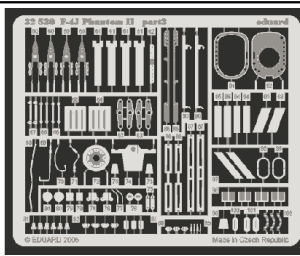

# F-4J Phantom II

eduard

32 530

1/32 scale detail set for Tamiya kit • sada detailů pro model 1/32 Tamiya

- ★ APPLY EXPRESS MASK AND PAINT BEFORE GLUING  
POUŽIT EXPRESS MASK NABARVIT PŘED SLEPENÍM
- ☯ SYMMETRICAL ASSEMBLY  
SYMETRICKÁ MONTÁŽ
- 🗑 REMOVE  
ODSTRANIT
- 🔪 GRIND  
OBROUSIT
- 🔧 DRILL HOLE  
VRTAT OTVOR
- ↩ BEND  
OHNOUT
- ❓ OPTION  
VOLBA
- Ⓜ REPLACE  
NAHRADIT

## FILM

- ORIGINAL KIT PARTS  
PŮVODNÍ DÍLY STAVEBNICE
- PHOTO-ETCHED PARTS  
LEPTANÉ DÍLY
- PARTS TO BE REMOVED  
DÍLY K ODSTRANĚNÍ
- FILL  
TMELIT

**Right landing gear strut+ B1+ B30**

**Left landing gear strut+ B2+ B31**

**2pcs.**

**2pcs.**

4pcs.

2pcs.

2 pcs.