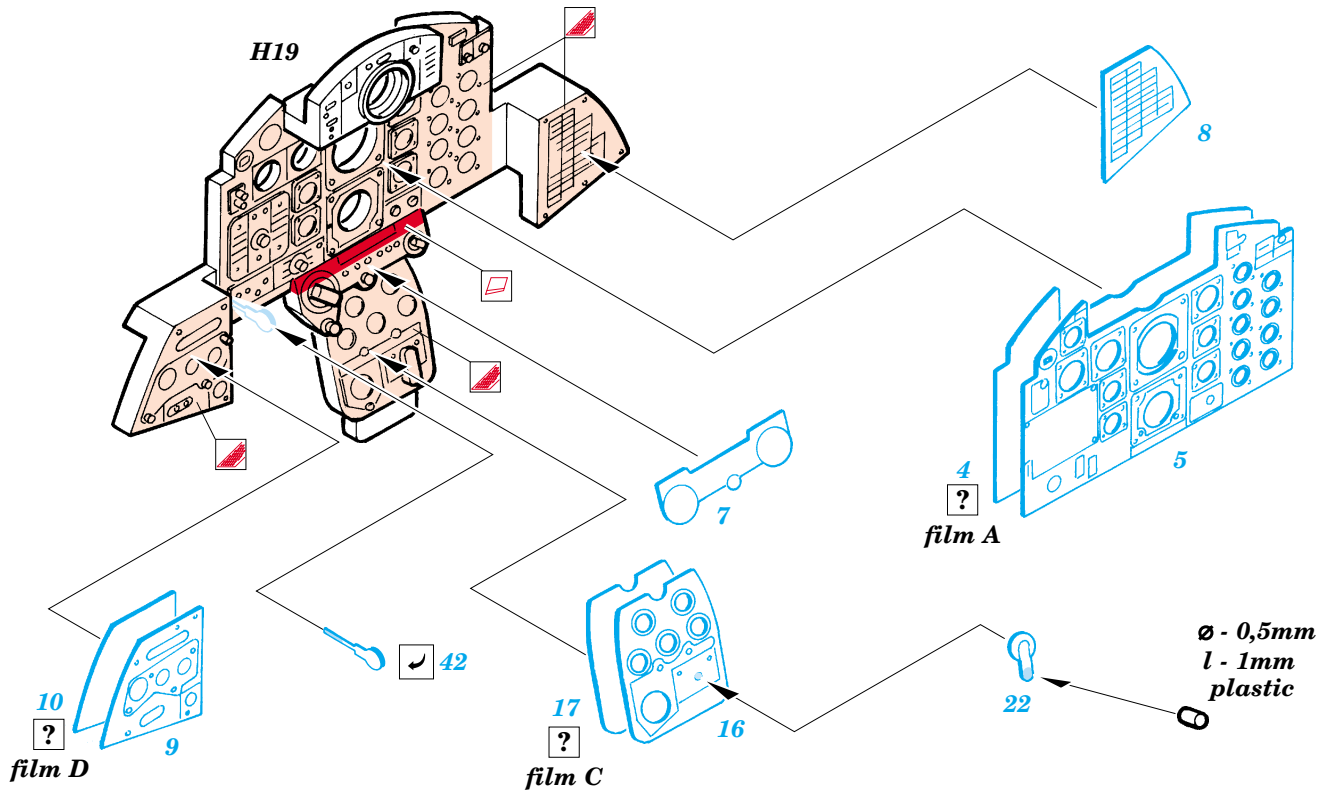

# F-4J Phantom II

eduard

32 530

1/32 scale detail set for Tamiya kit • sada detailů pro model 1/32 Tamiya

- ★ APPLY EXPRESS MASK AND PAINT BEFORE GLUING  
POUŽIT EXPRESS MASK NABARVIT PŘED SLEPENÍM
- ☯ SYMMETRICAL ASSEMBLY  
SYMETRICKÁ MONTÁŽ
- 🗑 REMOVE  
ODSTRANIT
- 🔪 GRIND  
OBROUSIT
- 🔧 DRILL HOLE  
VRTAT OTVOR
- ↩ BEND  
OHNOUT
- ❓ OPTION  
VOLBA
- Ⓜ REPLACE  
NAHRADIT

## FILM

- ORIGINAL KIT PARTS  
PŮVODNÍ DÍLY STAVEBNICE
- PHOTO-ETCHED PARTS  
LEPTANÉ DÍLY
- PARTS TO BE REMOVED  
DÍLY K ODSTRANĚNÍ
- FILL  
TMELIT

### REFERENCES:

Famous Airplanes Of The World # 114 (10/1979) - F-4J/ K Phantom II  
 Detail & Scale # 12 - F-4 Phantom II  
 Verlinden Publ. - LOCK ON #8 - F-4E PHANTOM II

**2 pcs.**

**B25+ B54+  
Nose landing  
gear strut**

**Right landing gear strut+ B1+ B30**

**Left landing gear strut+ B2+ B31**

**2pcs.**

**2pcs.**

4pcs.

2pcs.

2 pcs.