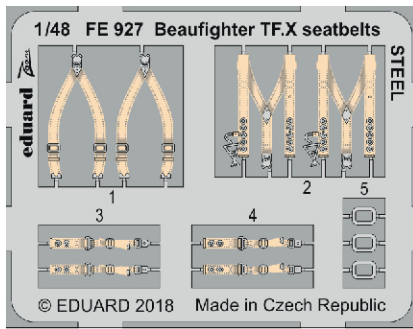

ZOOM **Beaufighter TF.X seatbelts STEEL**

eduard

FE 927

1/48

detail set for REVELL 1/48 kit • sada detailů pro stavebnici REVELL 1/48

- APPLY EXPRESS MASK AND PAINT BEFORE GLUING
POUŽIT EXPRESS MASK NABARVIT PŘED SLEPENÍM
- SYMMETRICAL ASSEMBLY
SYMETRICKÁ MONTÁŽ
- REMOVE
ODSTRANIT
- GRIND
OBROUSIT
- DRILL HOLE
VRTÁT OTVOR
- BEND
OHNOUT
- OPTION
VOLBA
- REPLACE
NAHRADIT
- 1** COLORED ETCHED PARTS
LEPTANÉ BAREVNÉ DÍLY
- 1** ETCHED PARTS
LEPTANÉ NEBAREVNÉ DÍLY
- 1** ORIGINAL KIT PARTS
PŮVODNÍ DÍLY STAVEBNICE

ORIGINAL KIT PARTS
PŮVODNÍ DÍLY STAVEBNICE

PHOTO-ETCHED PARTS
LEPTANÉ DÍLY

PARTS TO BE REMOVED
DÍLY K ODSTRANĚNÍ

FILL
TMELIT