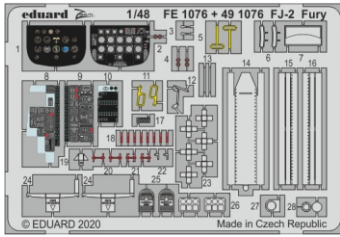

# FJ-2 Fury

eduard

**49 1076**

**1/48**

detail set for 1/48 KITTY HAWK kit • sada detailů pro stavebnici 1/48 KITTY HAWK

- APPLY EXPRESS MASK AND PAINT BEFORE GLUING  
POUŽIT EXPRESS MASK NABARVIT PŘED SLEPENÍM
  - SYMMETRICAL ASSEMBLY  
SYMETRICKÁ MONTÁŽ
  - REMOVE  
ODSTRANIT
  - GRIND  
OBROUSIT
  - DRILL HOLE  
VRTAT OTVOR
  - COLORED ETCHED PARTS  
LEPTANÉ BAREVNÉ DÍLY
  - ETCHED PARTS  
LEPTANÉ NEBAREVNÉ DÍLY
  - ORIGINAL KIT PARTS  
PŮVODNÍ DÍLY STAVEBNICE
- BEND  
OHNOUT
  - OPTION  
VOLBA
  - REPLACE  
NAHRADIT

ORIGINAL KIT PARTS PŮVODNÍ DÍLY STAVEBNICE	PHOTO-ETCHED PARTS LEPTANÉ DÍLY	PARTS TO BE REMOVED DÍLY K ODSTRANĚNÍ	FILL TMELIT
---	------------------------------------	--	----------------