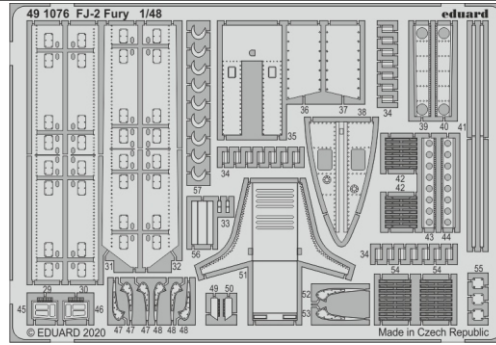

# FJ-2 Fury

eduard

**49 1076**

**1/48**

detail set for 1/48 KITTY HAWK kit • sada detailů pro stavebnici 1/48 KITTY HAWK

- APPLY EXPRESS MASK AND PAINT BEFORE GLUING  
POUŽIT EXPRESS MASK NABARVIT PŘED SLEPENÍM
  - SYMMETRICAL ASSEMBLY  
SYMETRICKÁ MONTÁŽ
  - REMOVE  
ODSTRANIT
  - GRIND  
OBROUSIT
  - DRILL HOLE  
VRTAT OTVOR
  - COLORED ETCHED PARTS  
LEPTANÉ BAREVNÉ DÍLY
  - ETCHED PARTS  
LEPTANÉ NEBAREVNÉ DÍLY
  - ORIGINAL KIT PARTS  
PŮVODNÍ DÍLY STAVEBNICE
- BEND  
OHNOUT
  - OPTION  
VOLBA
  - REPLACE  
NAHRADIT

ORIGINAL KIT PARTS PŮVODNÍ DÍLY STAVEBNICE	PHOTO-ETCHED PARTS LEPTANÉ DÍLY	PARTS TO BE REMOVED DÍLY K ODSTRANĚNÍ	FILL TMELIT
---	------------------------------------	--	----------------